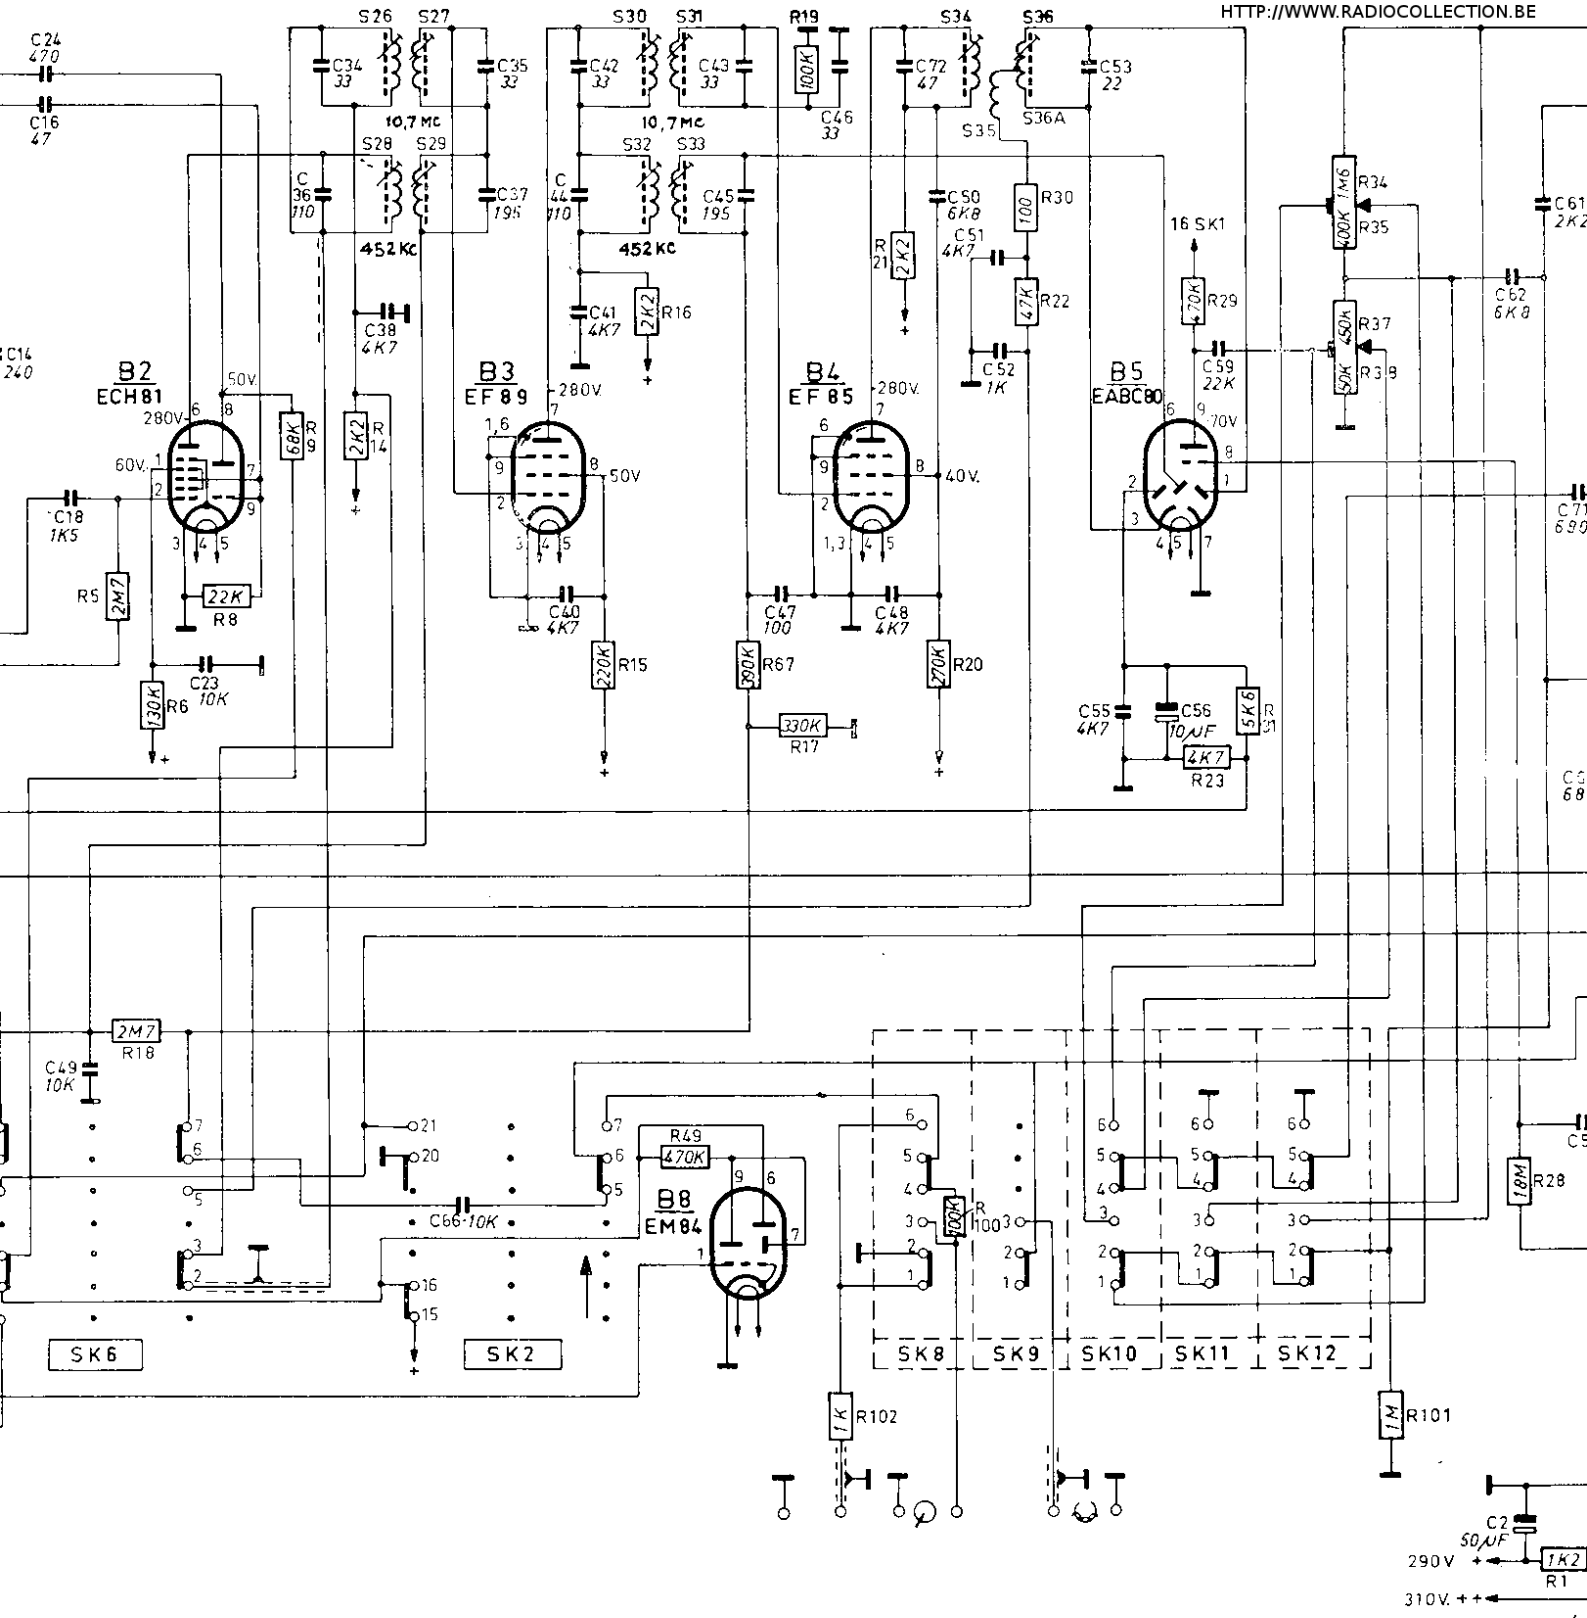

**TYPE R12**

**Fr. 5.250**

Boîtier en noyer poli ★ Superhétérodyne AM - FM à 9 lampes (œil magique)  
 ★ 4 gammes d'ondes : P.O. - G.O. - O.C. - FM ★ 6 boutons-poussoirs ★  
 Double réglage de tonalité et clavier à 5 touches permettant une fidélité de  
 reproduction parfaite ★ Gyrodécteur ★ Antenne FM incorporée  
 ★ 2 haut-parleurs de qualité ★ Prises pour : pick-up - micro - enregistreur -  
 haut-parleur extérieur - antennes AM et FM extérieures.  
 Dim. 62 × 31 × 24 cm.

Tafelontvanger in gepolijste notelaar ★ Superheterodyne AM - FM met 9 buizen  
 (toveroog) ★ 4 golflengten : M.G. - L.G. - K.G. - FM ★ 6 drukknoppen ★  
 Dubbele toonaardregeling en toetsenbord met 5 drukknoppen, die een perfecte  
 klankweergave verzekeren ★ Gyrodetectar ★ Ingebouwde FM-antenne ★ Twee  
 kwaliteitsluidsprekers ★ Aansluitingen voor P.U., micro, bandopnemer, bijkomende  
 luidspreker, AM- en FM-buitenantennes.  
 Afm. : 62 × 31 × 24 cm.

# RECEPTEURS