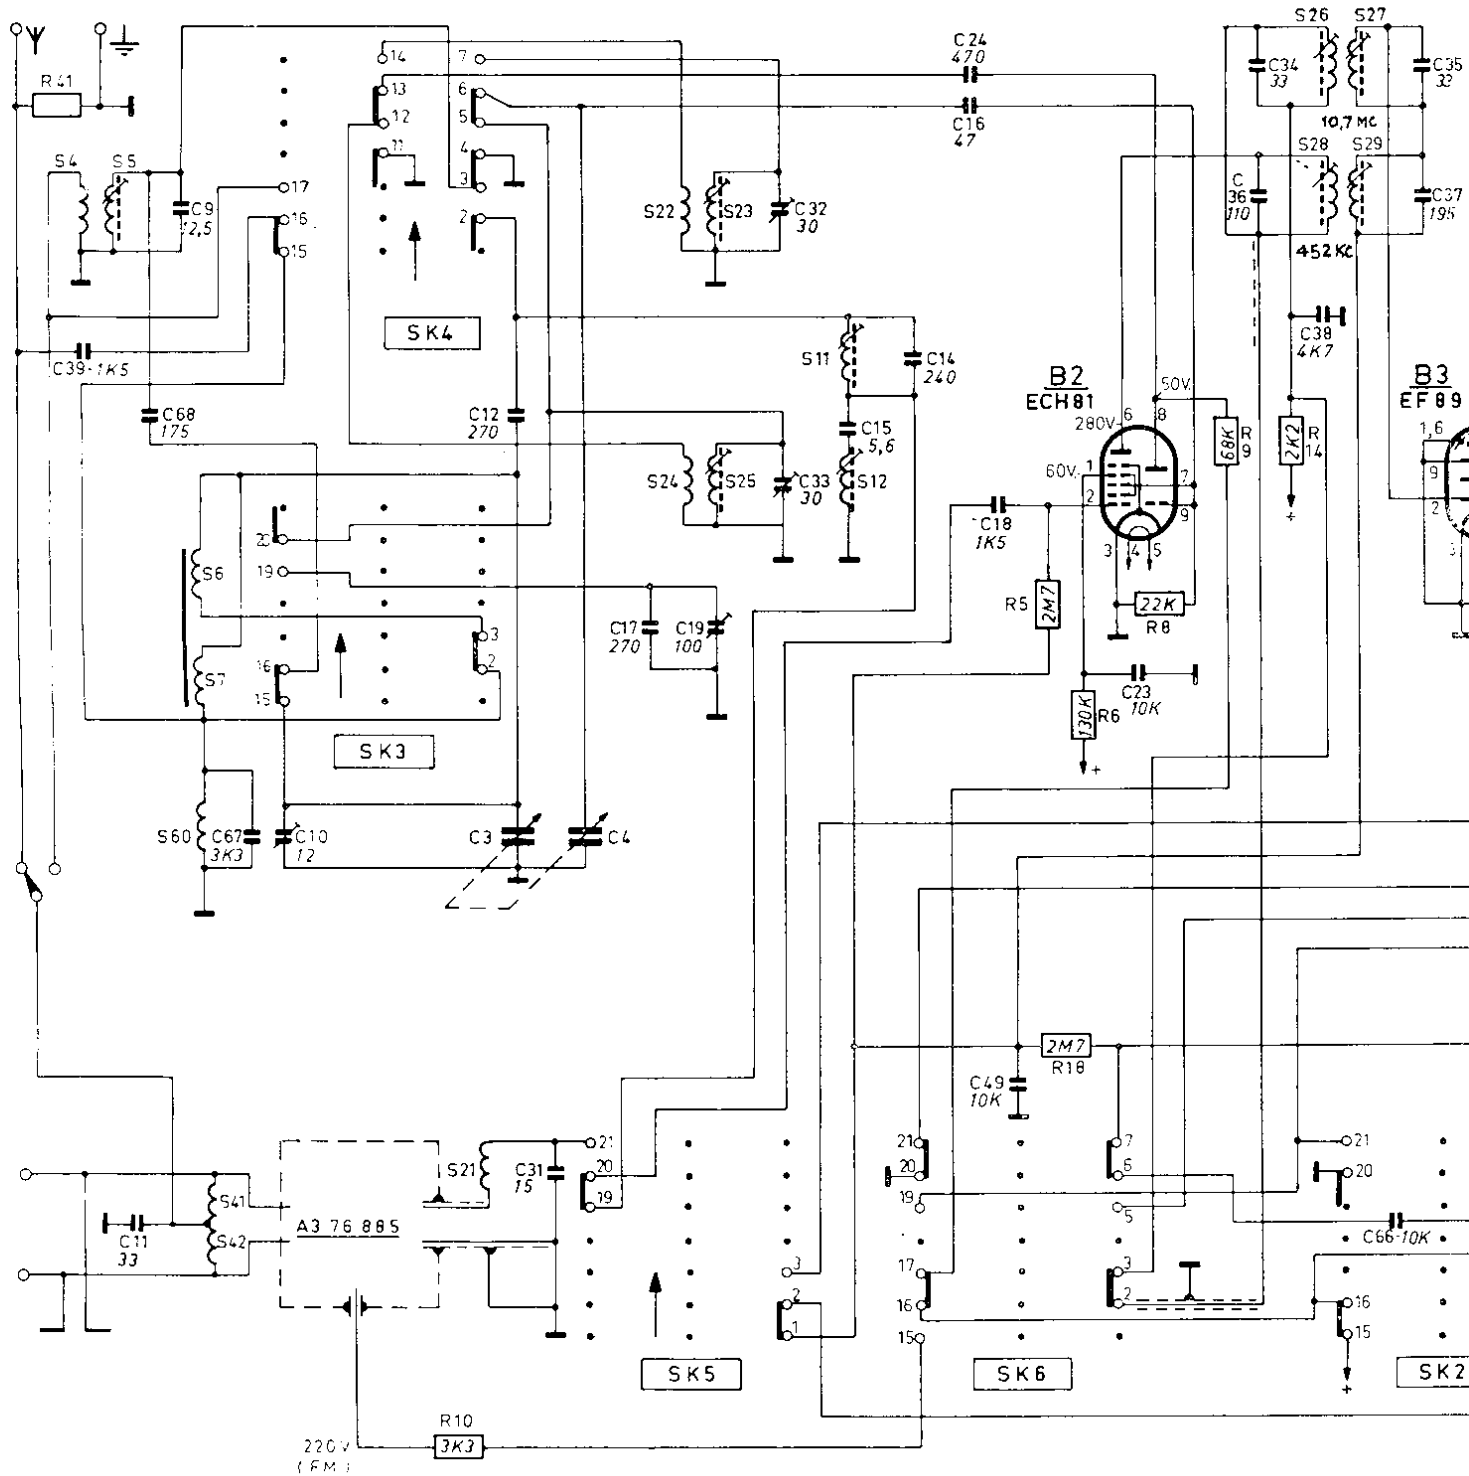

**TYPE R12**

**Fr. 5.250**

Boîtier en noyer poli ★ Superhétérodyne AM - FM à 9 lampes (œil magique)  
 ★ 4 gammes d'ondes : P.O. - G.O. - O.C. - FM ★ 6 boutons-poussoirs ★  
 Double réglage de tonalité et clavier à 5 touches permettant une fidélité de  
 reproduction parfaite ★ Gyrodécteur ★ Antenne FM incorporée  
 ★ 2 haut-parleurs de qualité ★ Prises pour : pick-up - micro - enregistreur -  
 haut-parleur extérieur - antennes AM et FM extérieures.  
 Dim. 62 × 31 × 24 cm.

Tafelontvanger in gepolijste notelaar ★ Superheterodyne AM - FM met 9 buizen  
 (toveroog) ★ 4 golflengten : M.G. - L.G. - K.G. - FM ★ 6 drukknoppen ★  
 Dubbele toonaardregeling en toetsenbord met 5 drukknoppen, die een perfecte  
 klankweergave verzekeren ★ Gyrodetectar ★ Ingebouwde FM-antenne ★ Twee  
 kwaliteitsluidsprekers ★ Aansluitingen voor P.U., micro, bandopnemer, bijkomende  
 luidspreker, AM- en FM-buitenantennes.  
 Afm. : 62 × 31 × 24 cm.