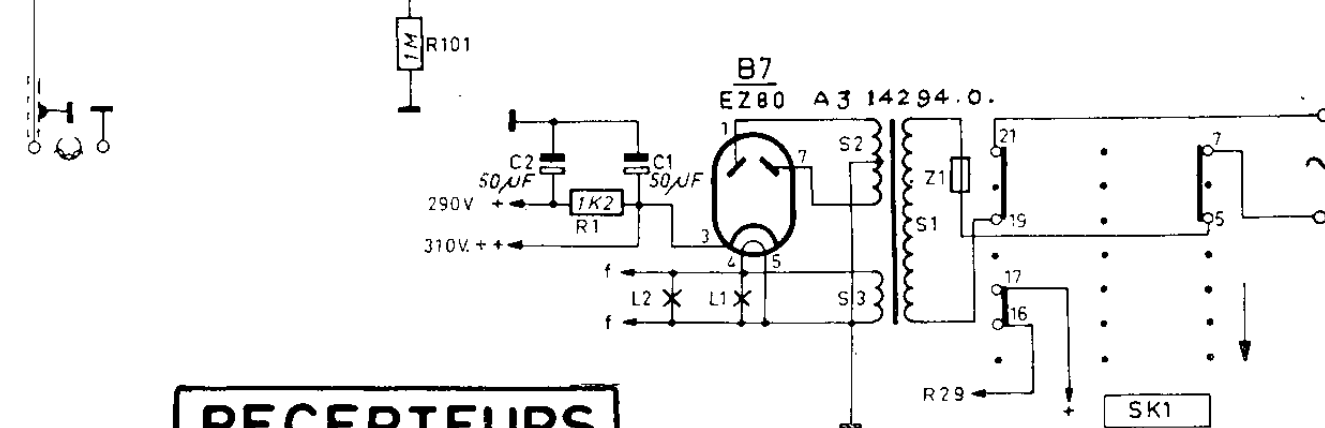

RECEPTEURS
Types S.B.R.-R12-M65-TV R 242 *Le 21-10-58*
213-1688

R 17694