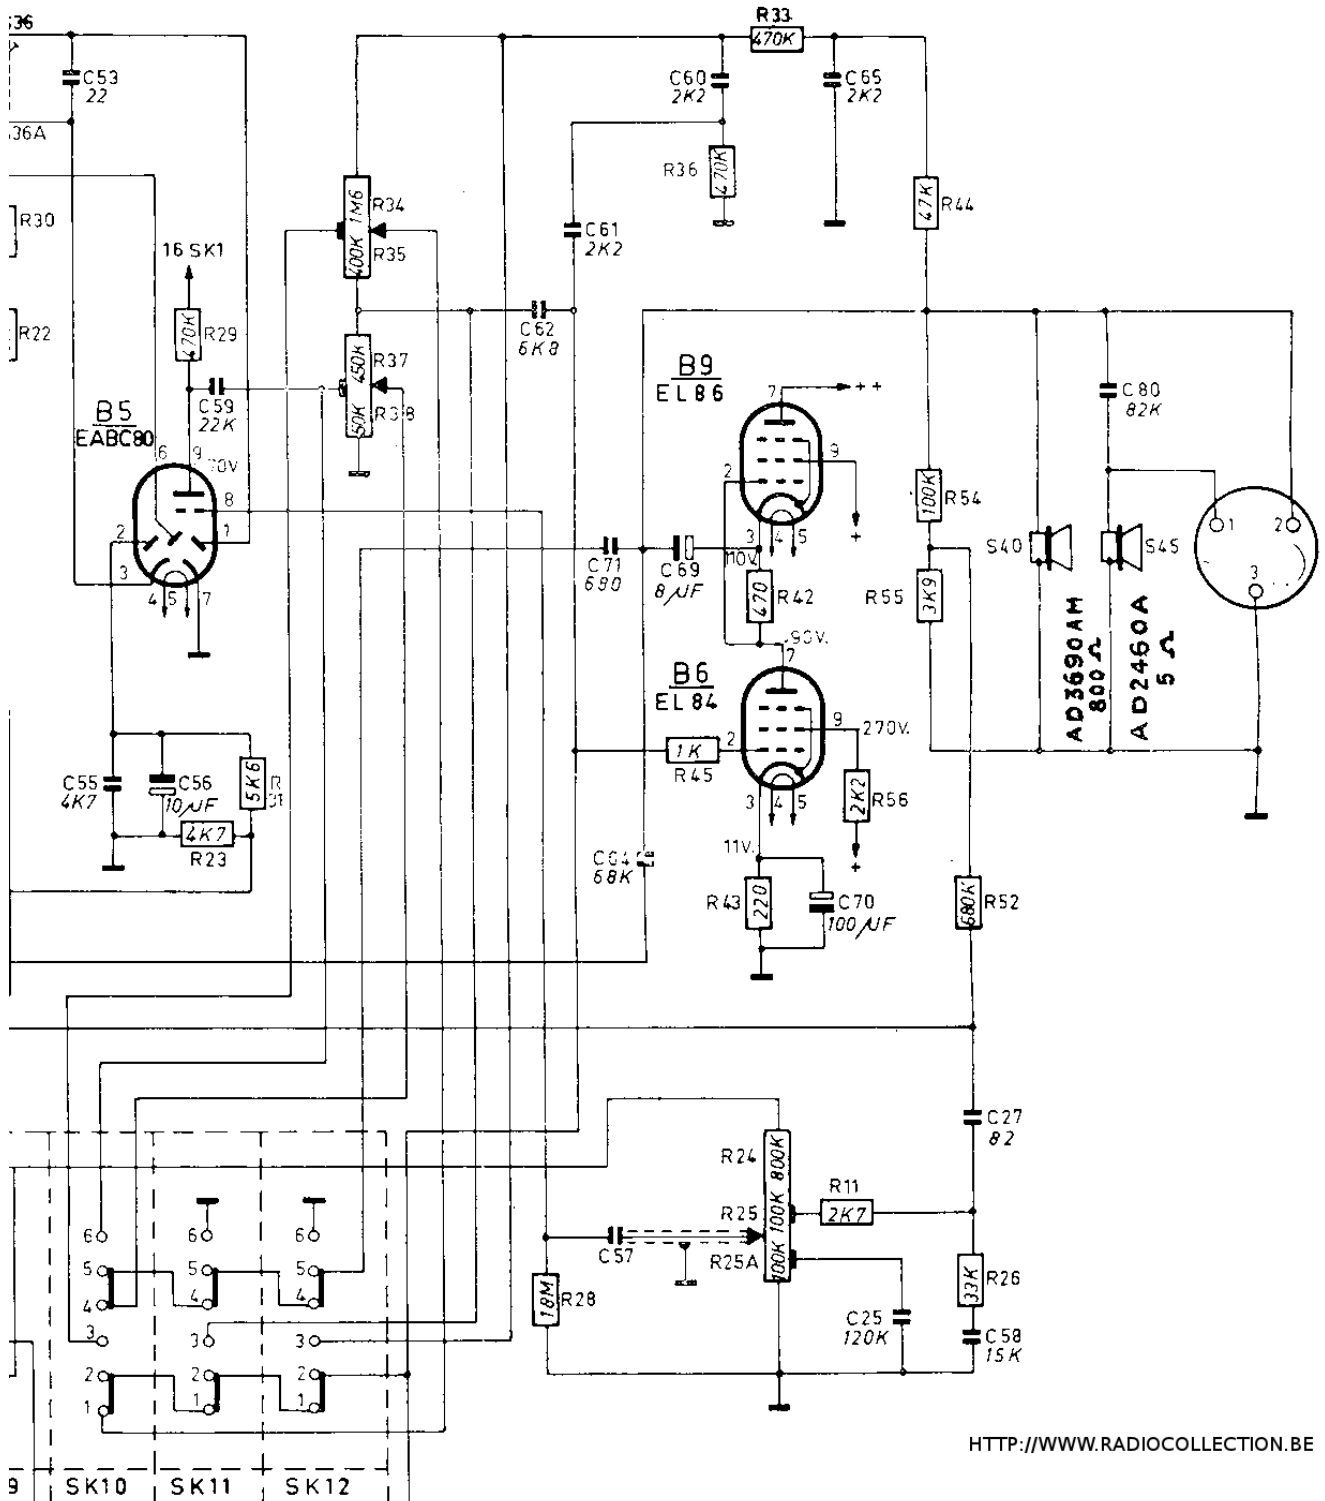

HTTP://WWW.RADIOCOLLECTION.BE