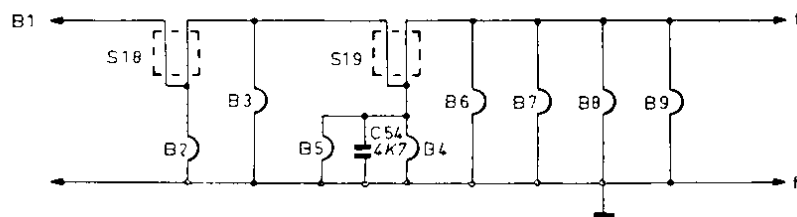

Tafelontvanger in gepolijste notelaar ★ Superheterodyne AM - FM met 9 buizen  
 (toveroog) ★ 4 golflengten : M.G. - L.G. - K.G. - FM ★ 6 drukknoppen ★  
 Dubbele toonaardregeling en toetsenbord met 5 drukknoppen, die een perfecte  
 klankweergave verzekeren ★ Gyrodetectar ★ Ingebouwde FM-antenne ★ Twee  
 kwaliteitsluidsprekers ★ Aansluitingen voor P.U., micro, bandopnemer, bijkomende  
 luidspreker, AM- en FM-buitenantennes.  
 Afm. : 62 × 31 × 24 cm.