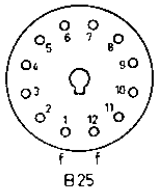

série

nationale '59

reeks

19

[HTTP://WWW.RADIOCOLLECTION.BE](http://www.radiocollection.be)

Ecran : 43 cm ★ Mêmes caractéristiques que le 213.
Dim. : 50 × 45 × 47,5 cm.

Scherf van 43 cm ★ Zelfde karakteristieken als type 213.
Afm. : 50 × 53,5 × 52 cm.

TYPE 173

Fr. 12.950

TYPE 213

Fr. 15.950

Ecran 54 cm ★ Tube-écran à 90°, aluminisé ★ 33 lampes et germaniums ★ 12 canaux - 4 standards ★ Antiparasites automatiques pour le son et l'image ★ Filtrés antimorse et antirayonnant ★ 4 boutons-poussoirs ★ Son « haute fidélité » ★ Contrôle de tonalité ★ Commande spéciale pour la netteté des contours ★ Prise pour commande à distance ★ Consommation réduite ★ Lecture directe des noms de stations imprimés sur le bouton de commande ★ Dimensions du boîtier réduites à l'extrême.
Dim. : 56 × 53,5 × 52 cm.

Scherm van 54 cm ★ Gealuminiseerde kathodestraalbuis op 90° ★ 33 buizen en germaniums ★ 12 kanalen - 4 standaarden ★ Automatische antistoring voor de klank en het beeld ★ Antimorsefilter en antistraling ★ 4 drukknoppen ★ Hi-Fi-klanken ★ Toonaard-kontrolle ★ Afzonderlijke knop voor het aflijnen van de beelden ★ Aansluiting voor bediening op afstand ★ Gering verbruik ★ Rechtstreekse aflesing van de naam der stations, aangeduid op de bedieningsknop ★ Afmetingen van het meubel tot het uiterste beperkt.
Afm. : 56 × 53,5 × 52 cm.

B1-B20, B22-B24

B21

B25

SK1b

SK1d

SK1e

A3 79039

A3 79051