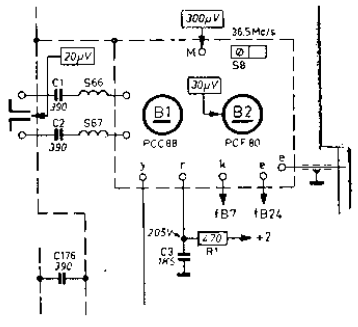

Scherm van 54 cm ★ Gealuminiseerde kathodestraalbuis op 90° ★ 33 buizen en germaniums ★ 12 kanalen - 4 standaarden ★ Automatische antistoring voor de klank en het beeld ★ Antimorsefilter en antistraling ★ 4 drukknoppen ★ Hi-Fi-klanken ★ Toonaard-kontrolle ★ Afzonderlijke knop voor het aflijnen van de beelden ★ Aansluiting voor bediening op afstand ★ Gering verbruik ★ Rechtstreekse aflesing van de naam der stations, aangeduid op de bedieningsknop ★ Afmetingen van het meubel tot het uiterste beperkt.
Afm. : 56 × 53,5 × 52 cm.

B1-B20, B22-B24

B21

B25

SK1b

SK1d

SK1e

A3 79039

A3 79051

SK1a

SK1c

SK1e

127V

110V

TELEVISION
Types S

1 60741-A04

TELEVISEUR