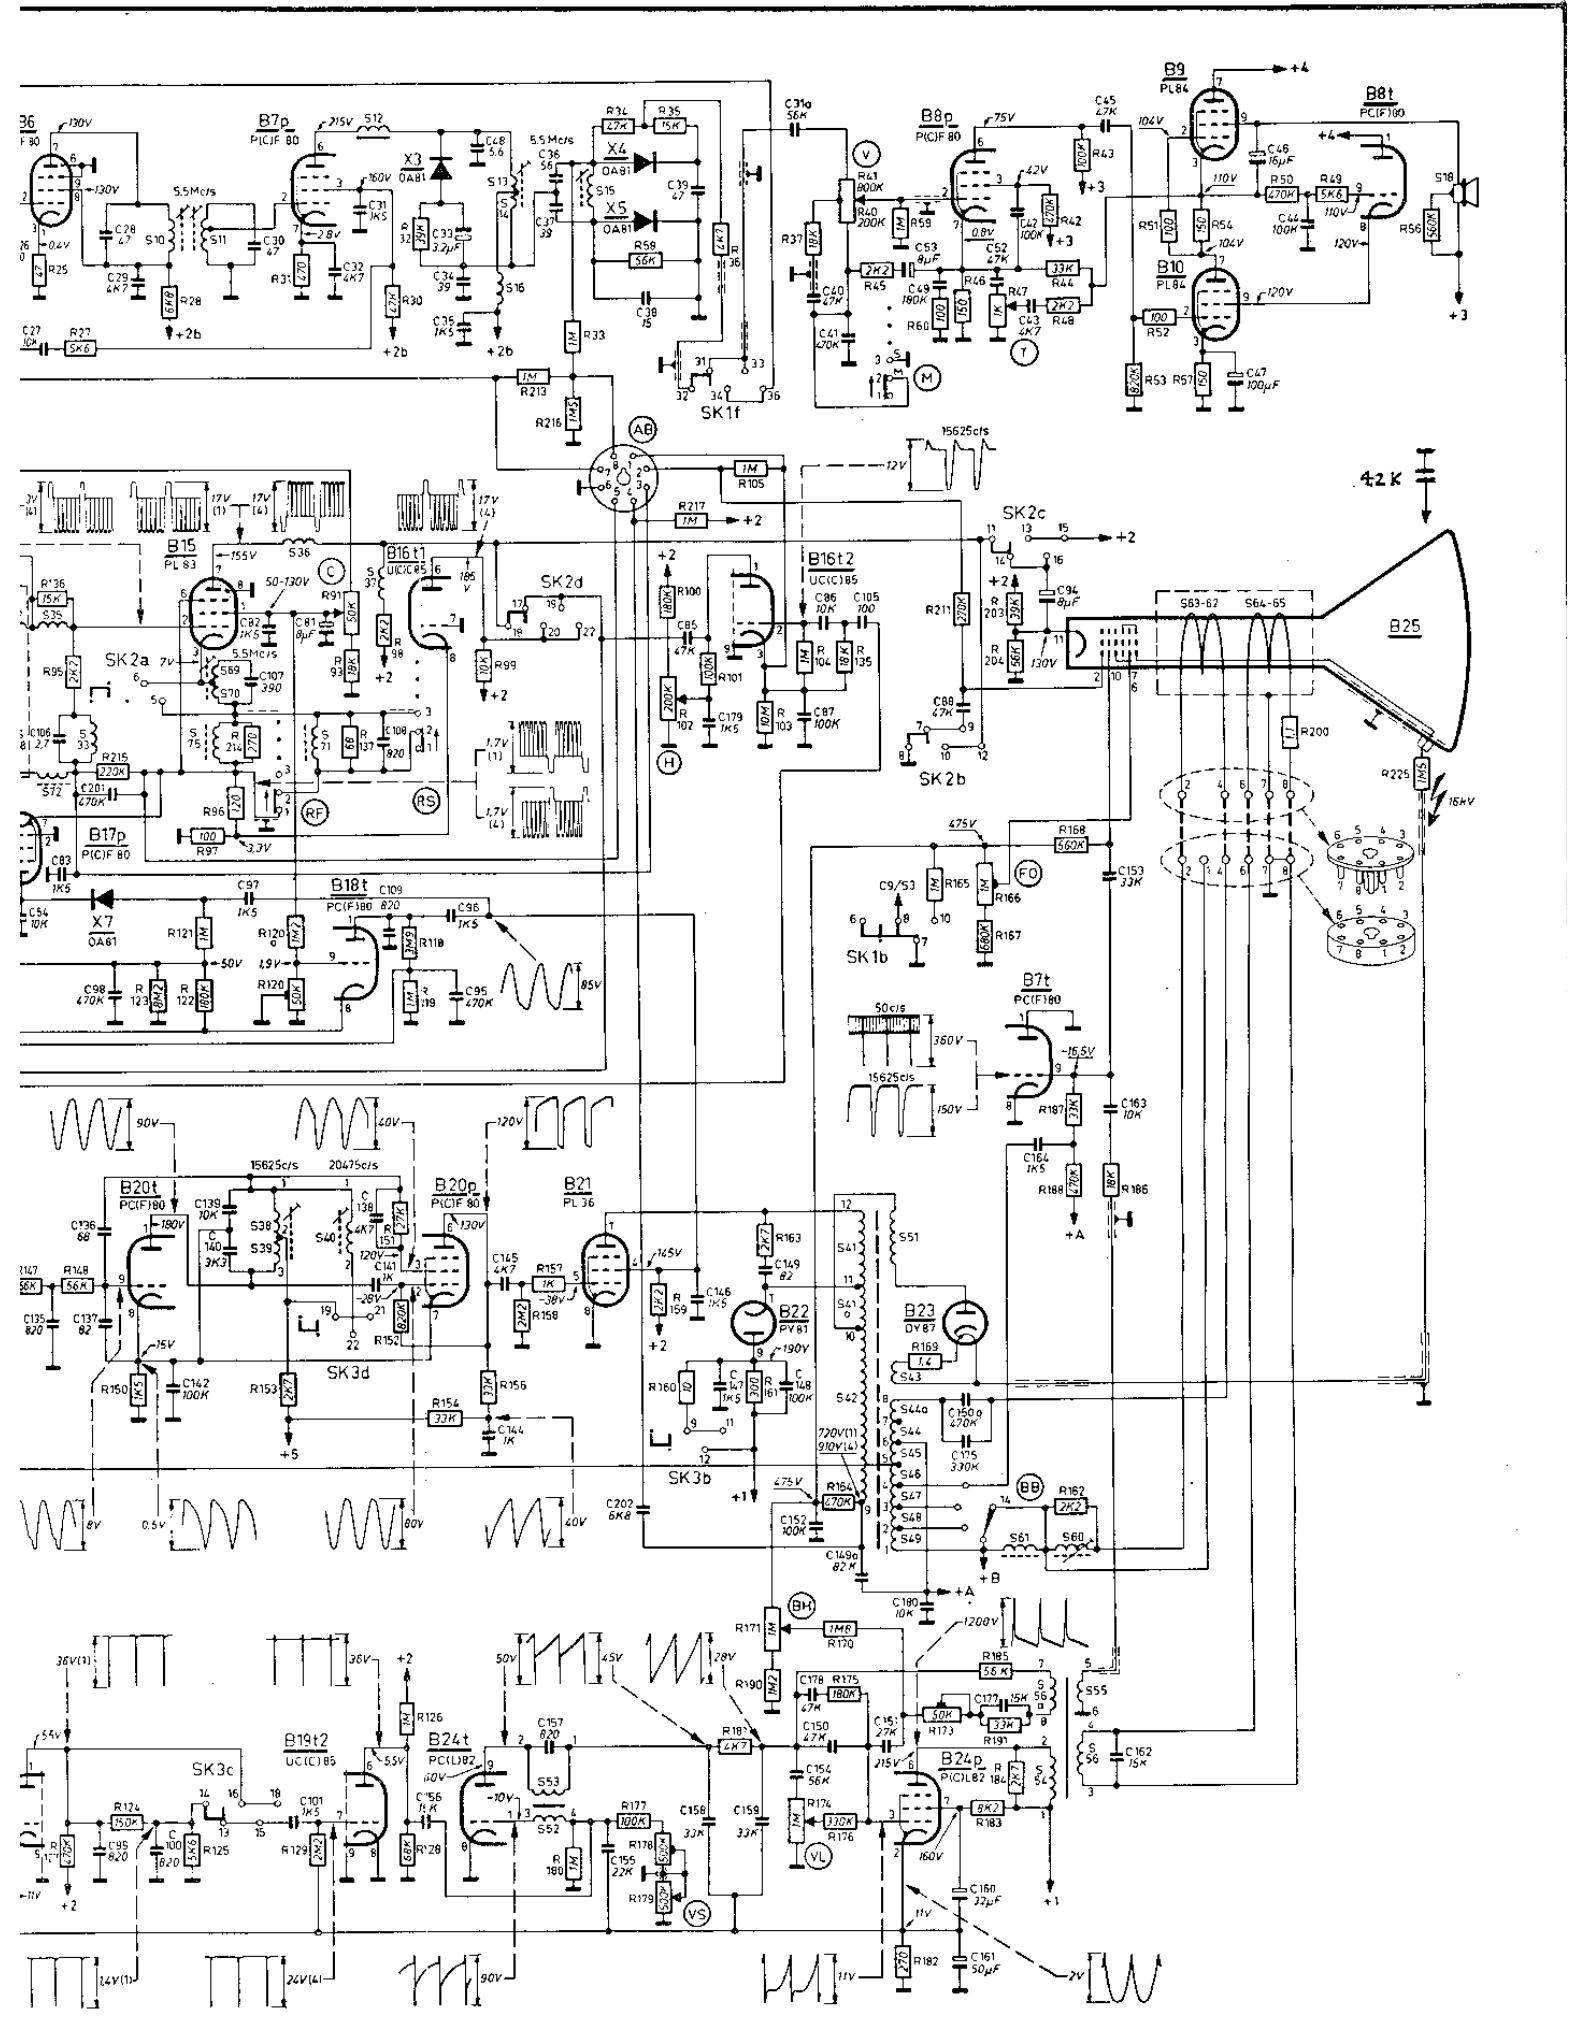

série

nationale '59

reeks

19

[HTTP://WWW.RADIOCOLLECTION.BE](http://www.radiocollection.be)

Ecran : 43 cm ★ Mêmes caractéristiques que le 213.
Dim. : 50 × 45 × 47,5 cm.

Scherf van 43 cm ★ Zelfde karakteristieken als type 213.
Afm. : 50 × 53,5 × 52 cm.

Scherm van 54 cm ★ Gealuminiseerde kathodestraalbuis op 90° ★ 33 buizen en germaniums ★ 12 kanalen - 4 standaarden ★ Automatische antistoring voor de klank en het beeld ★ Antimorsefilter en antistraling ★ 4 drukknoppen ★ Hi-Fi-klanken ★ Toonaard-kontrolle ★ Afzonderlijke knop voor het aflijnen van de beelden ★ Aansluiting voor bediening op afstand ★ Gering verbruik ★ Rechtstreekse aflesing van de naam der stations, aangeduid op de bedieningsknop ★ Afmetingen van het meubel tot het uiterste beperkt.
Afm. : 56 × 53,5 × 52 cm.

B1-B20, B22-B24

B21

B25

SK1b

SK1d

SK1e

A3 79039

A3 79051

SK1a

SK1c

SK1e

127V

110V

TELEVISION
Types S

1 60741-A04

TELEVISEUR