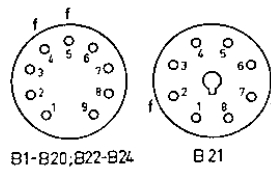

série

nationale '59

reeks

19

[HTTP://WWW.RADIOCOLLECTION.BE](http://www.radiocollection.be)

Ecran : 43 cm ★ Mêmes caractéristiques que le 213.
Dim. : 50 × 45 × 47,5 cm.

Scherf van 43 cm ★ Zelfde karakteristieken als type 213.
Afm. : 50 × 53,5 × 52 cm.

Scherm van 54 cm ★ Gealuminiseerde kathodestraalbuis op 90° ★ 33 buizen en germaniums ★ 12 kanalen - 4 standaarden ★ Automatische antistoring voor de klank en het beeld ★ Antimorsefilter en antistraling ★ 4 drukknoppen ★ Hi-Fi-klanken ★ Toonaard-kontrolle ★ Afzonderlijke knop voor het aflijnen van de beelden ★ Aansluiting voor bediening op afstand ★ Gering verbruik ★ Rechtstreekse aflesing van de naam der stations, aangeduid op de bedieningsknop ★ Afmetingen van het meubel tot het uiterste beperkt.
Afm. : 56 × 53,5 × 52 cm.