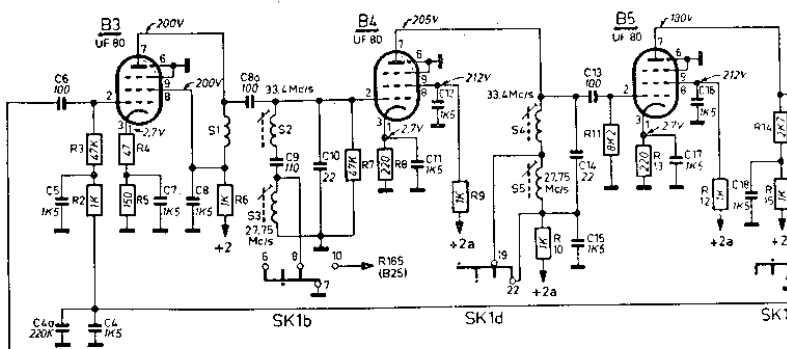

Scherm van 54 cm ★ Gealuminiseerde kathodestraalbuis op 90° ★ 33 buizen en germaniums ★ 12 kanalen - 4 standaarden ★ Automatische antistoring voor de klank en het beeld ★ Antimorsefilter en antistraling ★ 4 drukknoppen ★ Hi-Fi-klanken ★ Toonaard-kontrolle ★ Afzonderlijke knop voor het aflijnen van de beelden ★ Aansluiting voor bediening op afstand ★ Gering verbruik ★ Rechtstreekse aflesing van de naam der stations, aangeduid op de bedieningsknop ★ Afmetingen van het meubel tot het uiterste beperkt.
Afm. : 56 × 53,5 × 52 cm.

B1-B20, B22-B24

B21

B25

SK1b

SK1d

SK1e

A3 79039

A3 79051