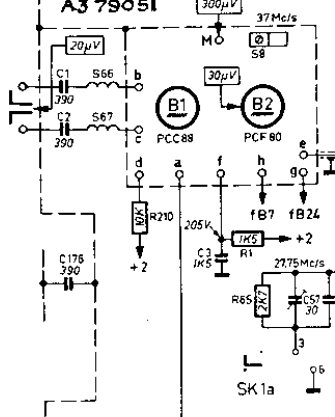

Scherm van 54 cm ★ Gealuminiseerde kathodestraalbuis op 90° ★ 33 buizen en germaniums ★ 12 kanalen - 4 standaarden ★ Automatische antistoring voor de klank en het beeld ★ Antimorsefilter en antistraling ★ 4 drukknoppen ★ Hi-Fi-klanken ★ Toonaard-kontrolle ★ Afzonderlijke knop voor het aflijnen van de beelden ★ Aansluiting voor bediening op afstand ★ Gering verbruik ★ Rechtstreekse aflesing van de naam der stations, aangeduid op de bedieningsknop ★ Afmetingen van het meubel tot het uiterste beperkt.
Afm. : 56 × 53,5 × 52 cm.

B1-B20, B22-B24

B21

B25

SK1b

SK1d

SK1e

A3 79039

A3 79051

SK1a

SK1c

SK1e

127V

110V

TELEVISION
Types S

1 60741-A04

TELEVISEUR