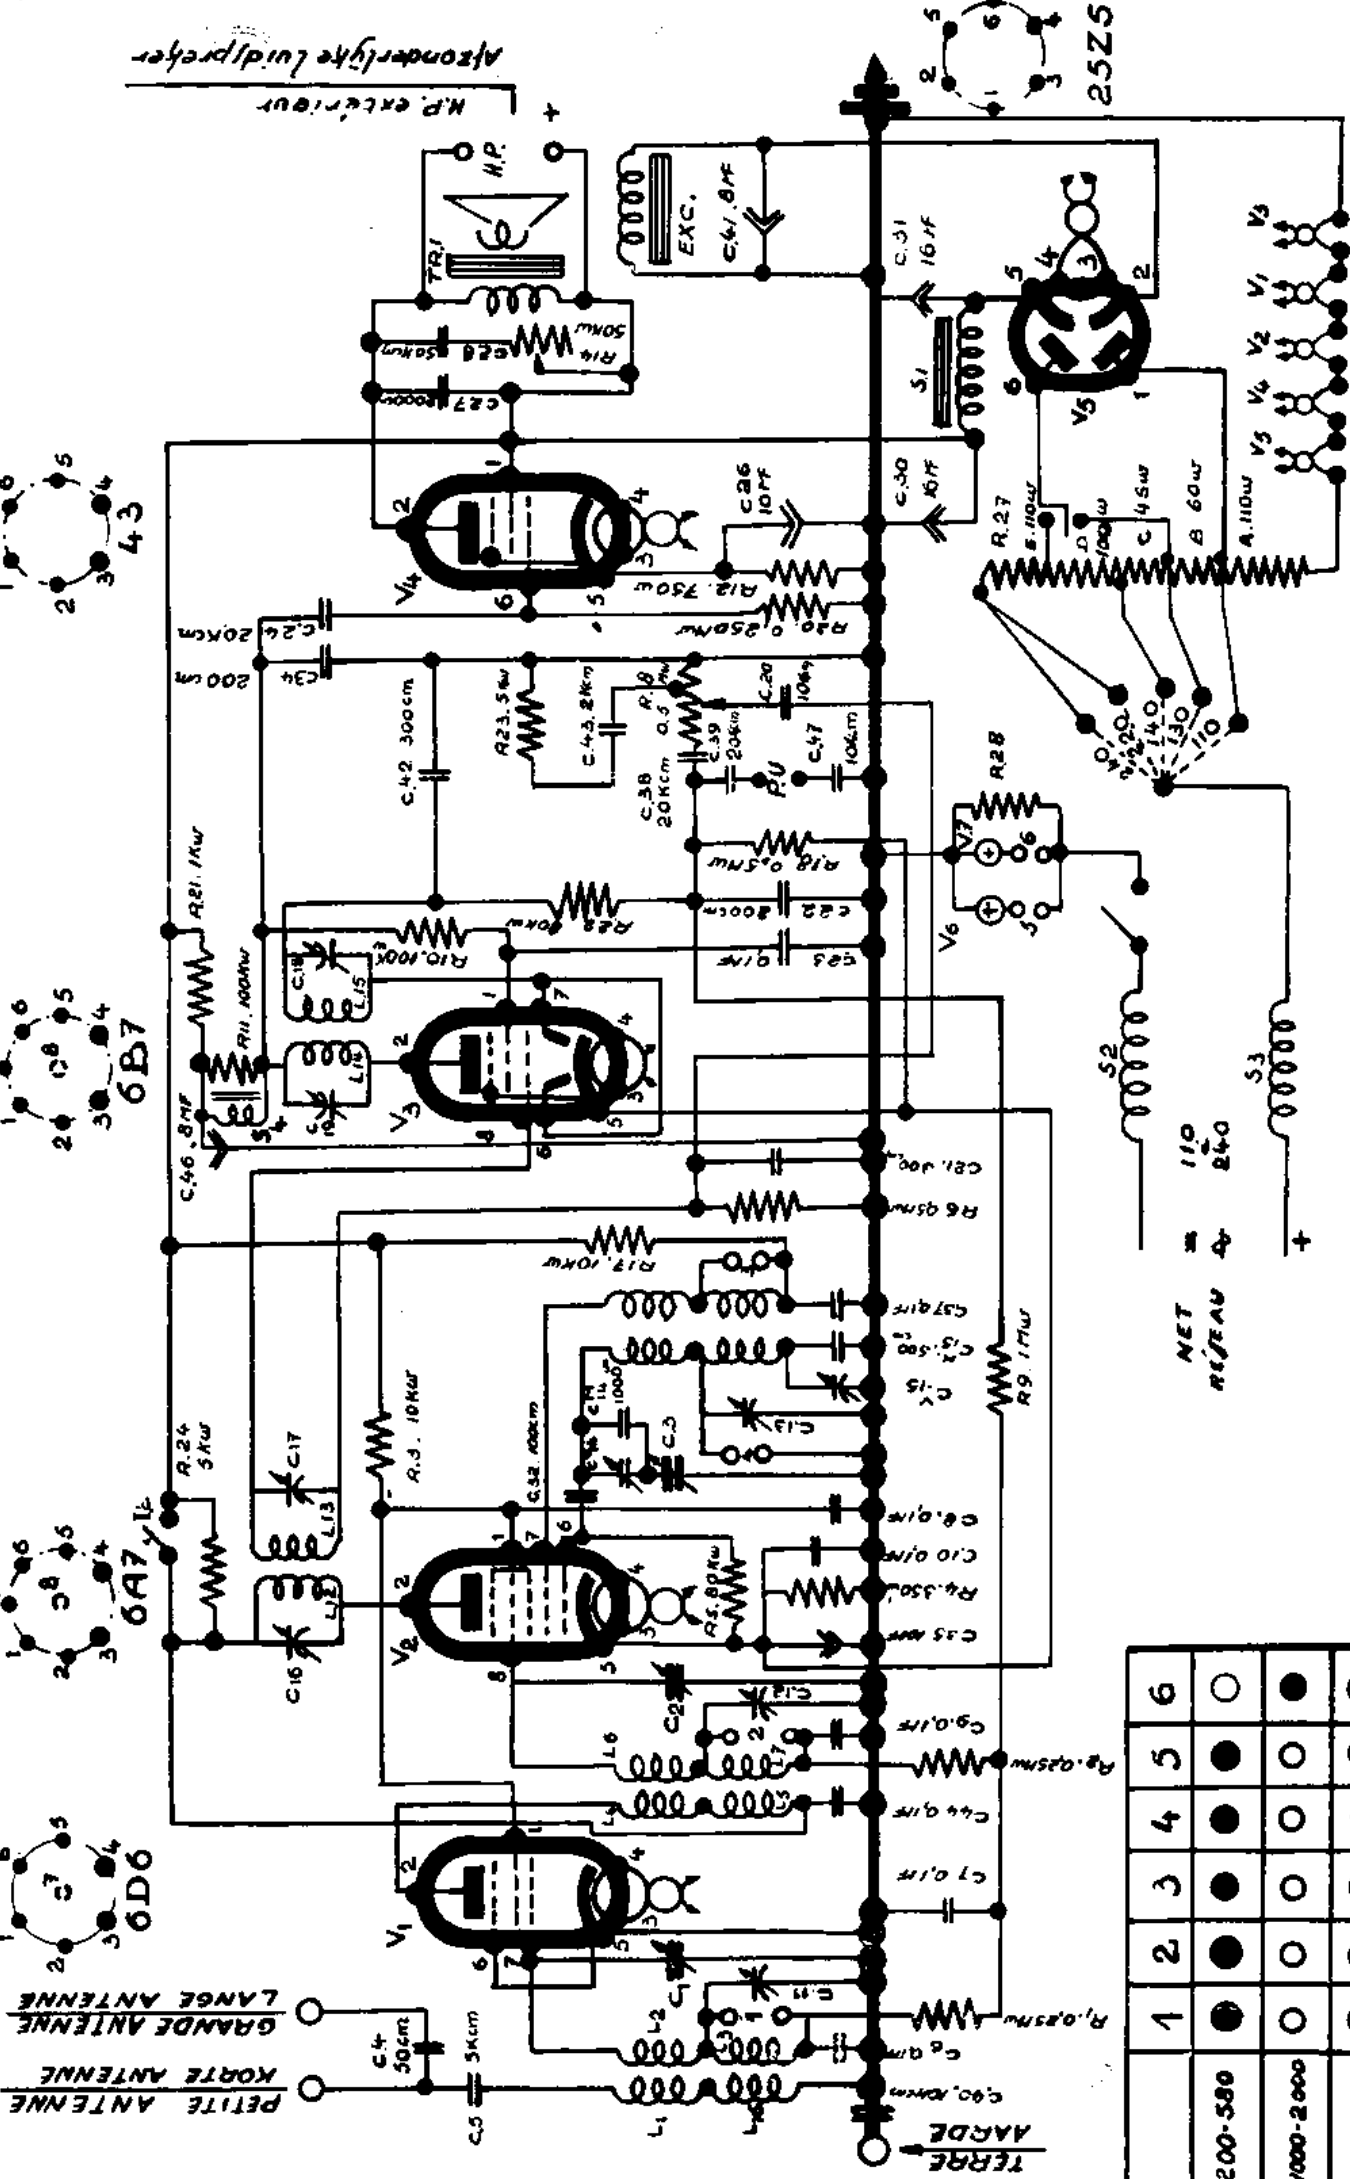

# 374.U

PETITE ANTENNE  
 KORTE ANTENNE  
 GRANDE ANTENNE  
 LANGE ANTENNE

M.P. exterieur  
 Afzonderlijke luidpreker

	1	2	3	4	5	6
200-580	●	●	○	○	○	○
1000-2000	○	○	○	○	○	○
, R.U.	●	●	●	○	○	○

NET 110  
 RESEAU 240