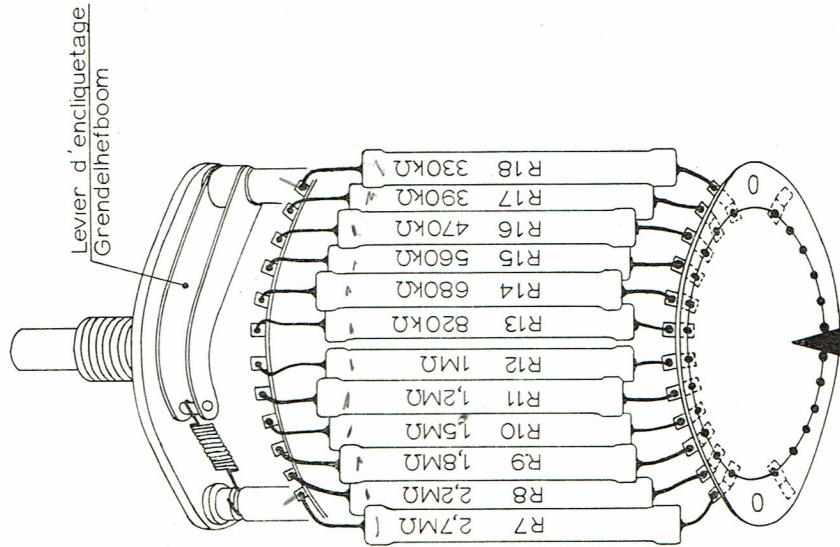

VUE AVANT
VOORAANZICHT

VUE ARRIERE
ACHTERAANZICHT

VUE ST FLECHE
GEZIEN VOLGENS PIJL

Commutateur S3
Omschakelaar S3

VUE AVANT
VOORAANZICHT

VUE ARRIERE
ACHTERAAANZICHT

VUE ST FLECHE
GEZIEN VOLGENS PIJL

VUE AVANT
VOORAANZICHT

VUE ARRIERE
ACHTERAANZICHT

VUE ST FLECHE
GEZIEN VOLGENS PIJL

3
BEM008

Commutateur S1
Omschakelaar S1

4
 BEM 008

5
BEM008

PHOTO
FOTO 1