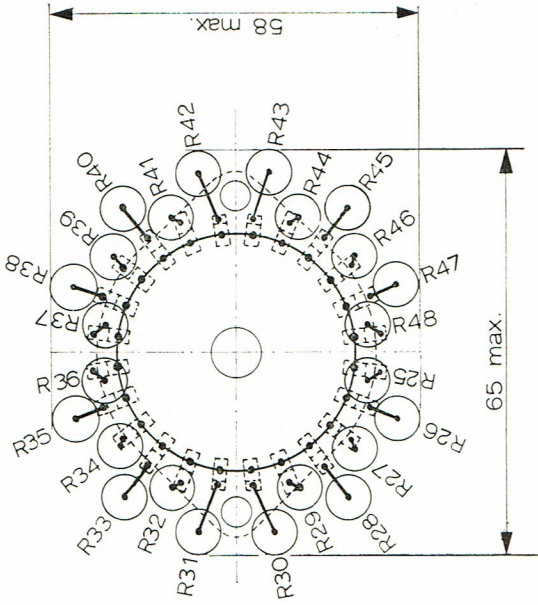

VUE AVANT
VOORAANZICHT

VUE ARRIERE
ACHTERAANZICHT

VUE ST FLECHE
GEZIEN VOLGENS PIJL

Commutateur S3
Omschakelaar S3

VUE AVANT
VOORAANZICHT

VUE ARRIERE
ACHTERAAANZICHT

VUE ST FLECHE
GEZIEN VOLGENS PIJL

VUE AVANT
VOORAANZICHT

VUE ARRIERE
ACHTERAANZICHT

VUE ST FLECHE
GEZIEN VOLGENS PIJL

3
BEM008

Commutateur S1
Omschakelaar S1

4
 BEM 008

5
BEM008

PHOTO
FOTO 1