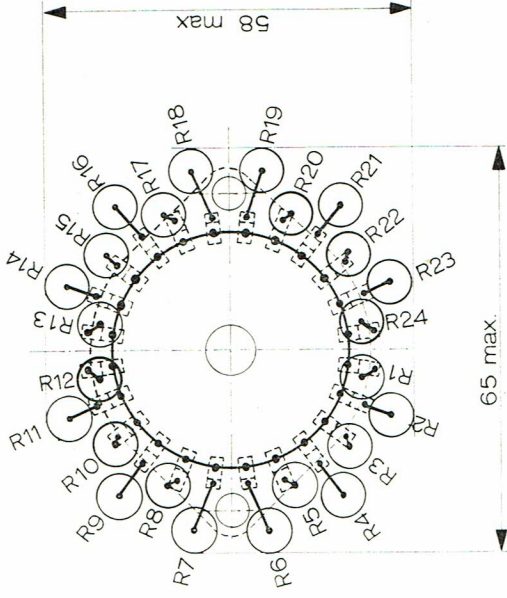

VUE AVANT
VOORAANZICHT

VUE ARRIERE
ACHTERAANZICHT

VUE ST FLECHE
GEZIEN VOLGENS PIJL

Commutateur S3
Omschakelaar S3

VUE AVANT
VOORAANZICHT

VUE ARRIERE
ACHTERAAANZICHT

VUE ST FLECHE
GEZIEN VOLGENS PIJL

VUE AVANT
VOORAANZICHT

VUE ARRIERE
ACHTERAANZICHT

VUE ST FLECHE
GEZIEN VOLGENS PIJL

3
BEM008

Commutateur S1
Omschakelaar S1

4
 BEM 008

5
BEM008

PHOTO
FOTO 1