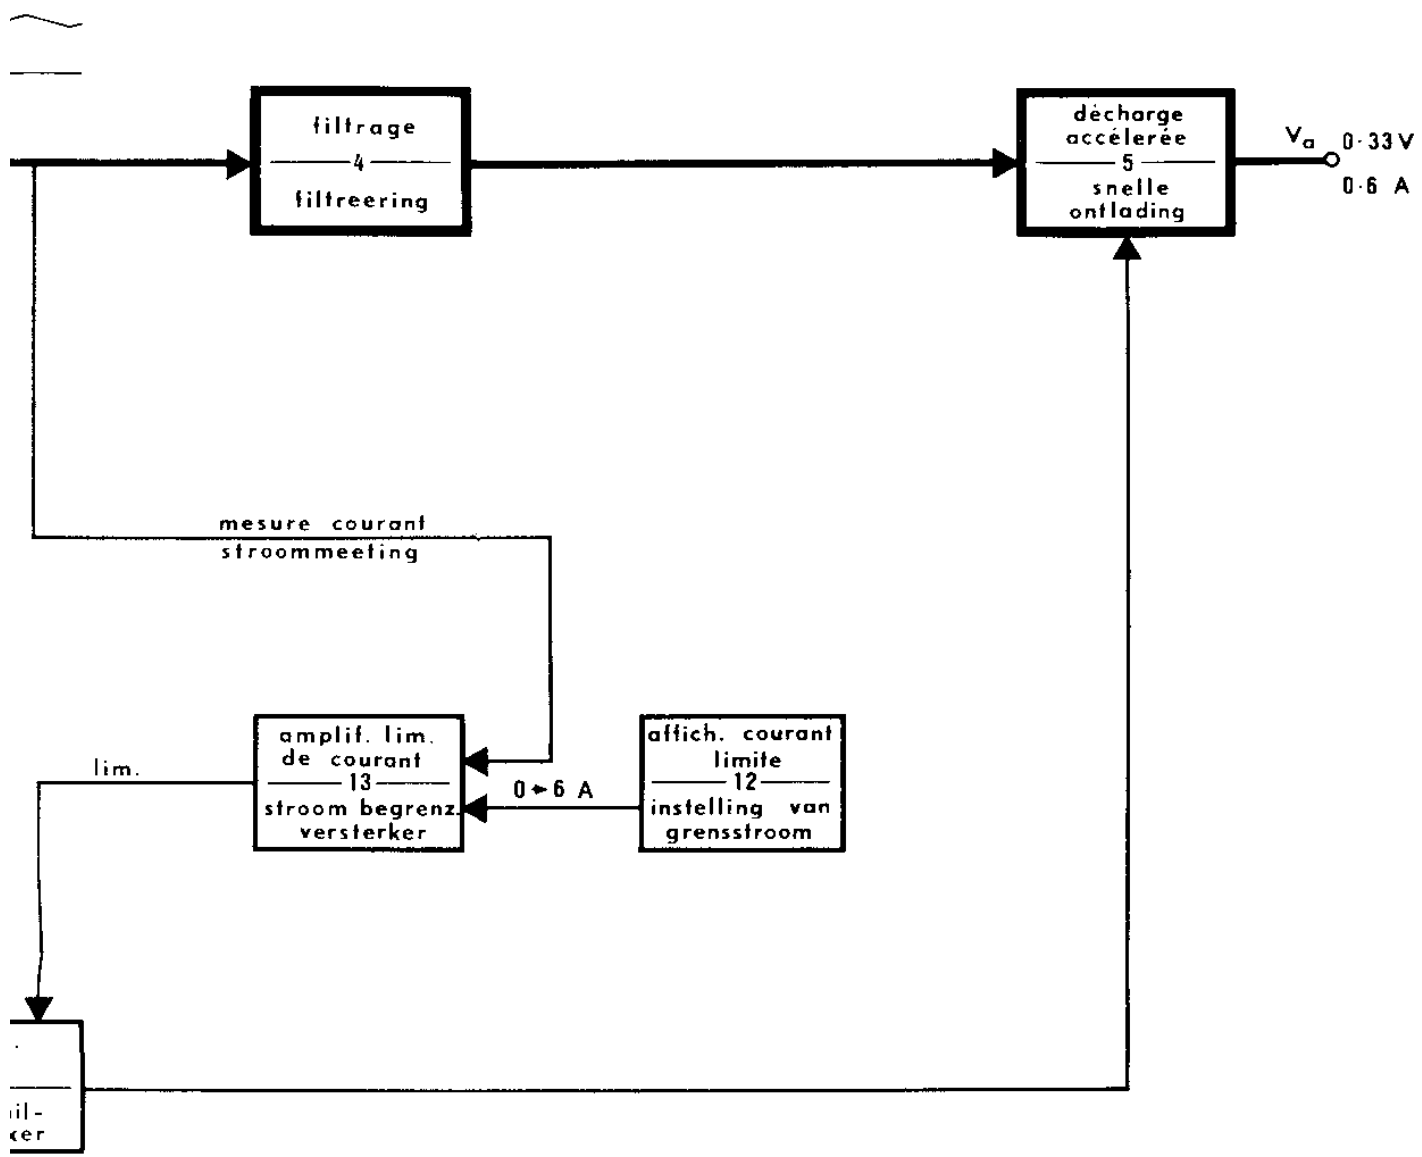

ige
on
g van
ning

0mA

nce
ont
om
itie