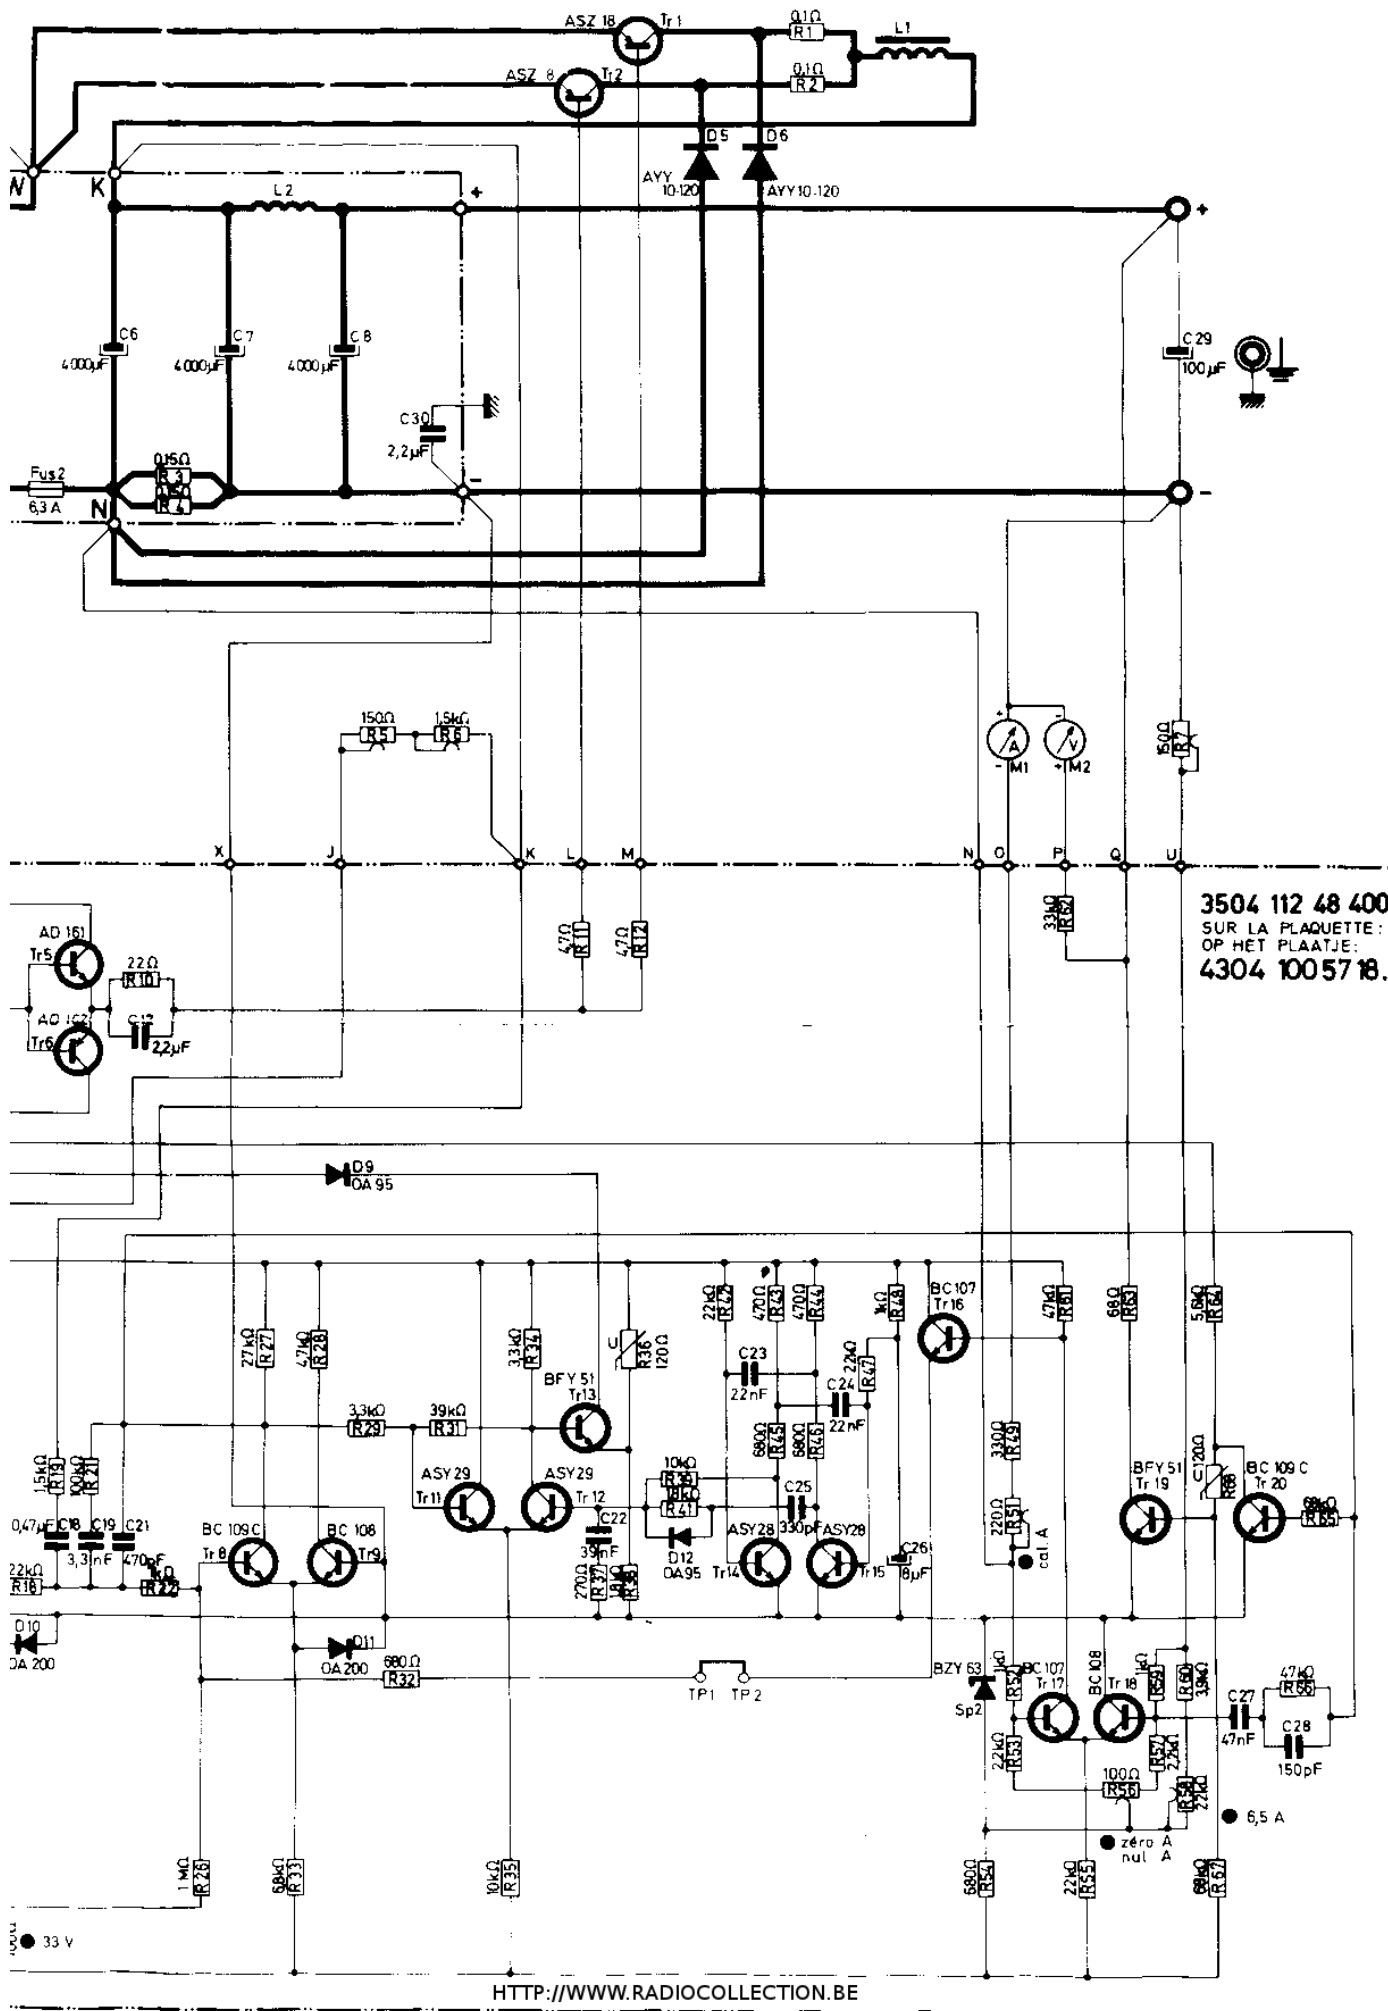

**ENSEMBLE DE PIECES DETACHEES
ALIMENTATION STABILISEE
33 V 6 A type BED 003**

[HTTP://WWW.RADIOCOLLECTION.BE](http://www.radiocollection.be)

3504 112 48 400
 SUR LA PLAQUETTE :
 OP HET PLAATJE :
 4304 100 57 18.