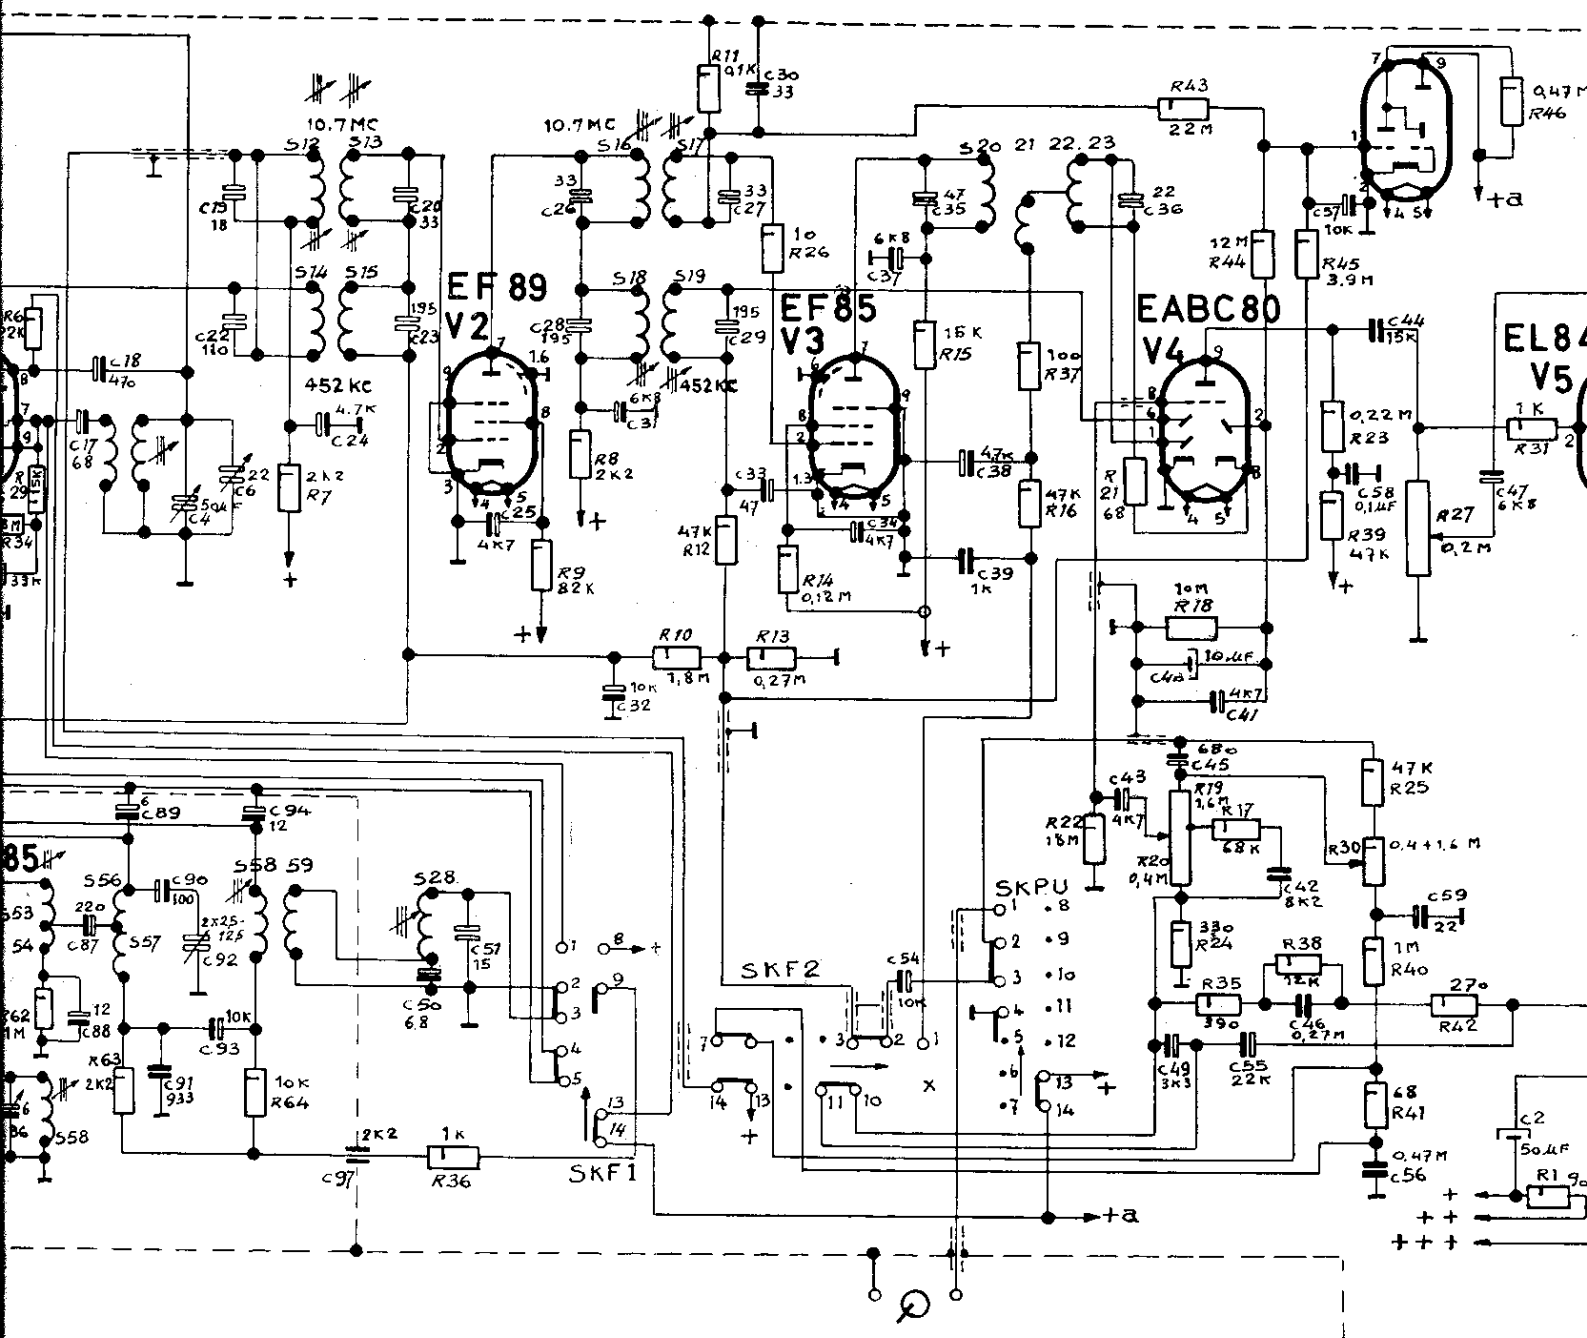

Afm. : 61 × 30 × 24,5 cm.

T Y P E R 7

Fr. 4.450

Longeur d'ondes. FM-60-OM-PU.
 Berciker: FM-MG-LG-PU.

x au SKF2 = point d'appui
 x op SKF2 = steurpunt.

RECEPTEURS
Types S.B.R.-R3-MC