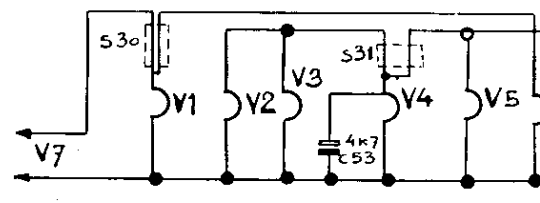

Afm. : 61 × 30 × 24,5 cm.

T Y P E R 7

Fr. 4.450

Longeur d'ondes. FM-60-OM-PU.
 Berciker: FM-MG-LG-PU.

x au SKF2 = point d'appui
 x op SKF2 = steurpunt.

RECEPTEURS
Types S.B.R.-R3-MC