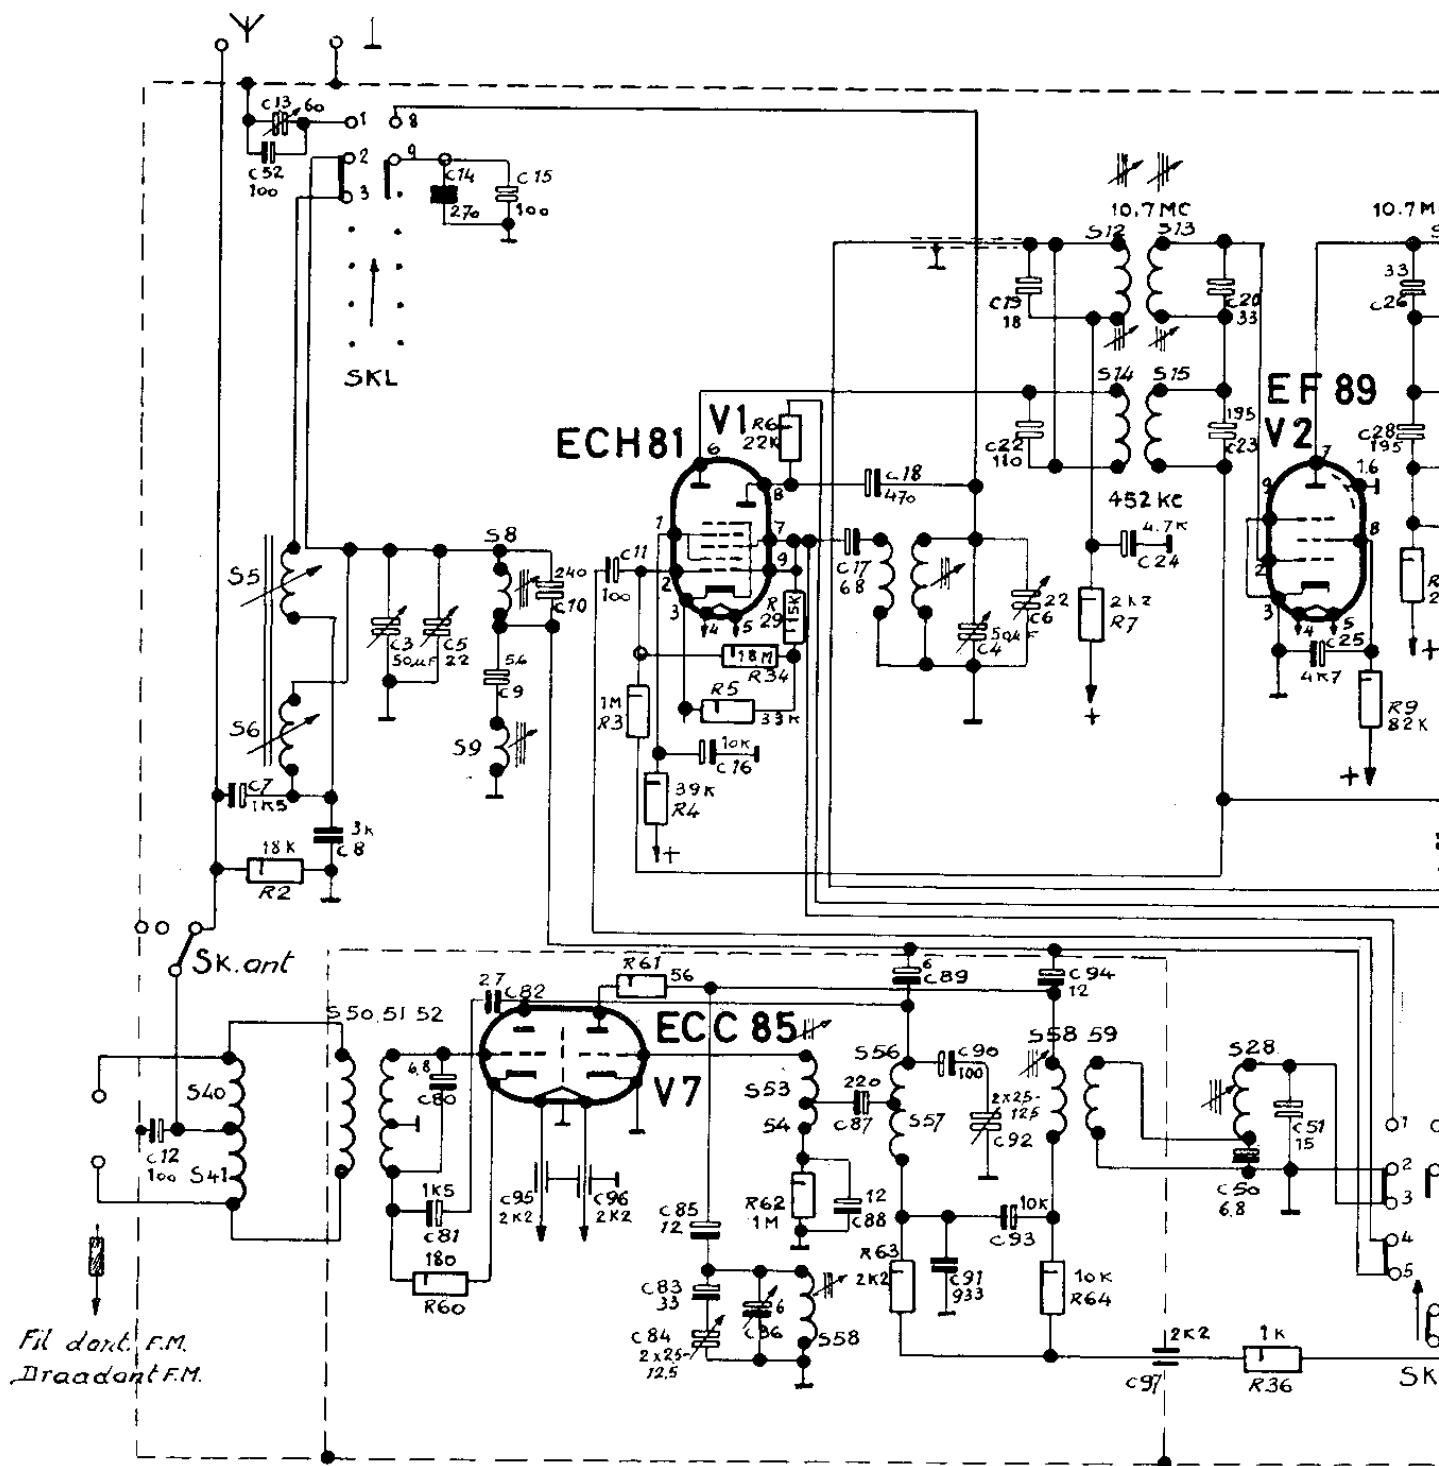

Dim. : 61 × 30 × 24,5 cm.

Tafelontvanger in gepolijste notelaar ★ Chassis AM/FM met 8 buizen (toveroog)
★ 5 drukknoopen ★ 3 golflengten waarvan een in FM ★ Toonaardregeling
★ Gyrodetektor ★ Ingebouwde FM-antenne ★ Aftakkingen voor P.U. en tweede
luidspreker.

Afm. : 61 × 30 × 24,5 cm.

T Y P E R 7

Fr. 4.450

Longeur d'ondes. FM-60-OM-PU.
 Berciker: FM-MG-LG-PU.

x au SKF2 = point d'appui
 x op SKF2 = steurpunt.

RECEPTEURS
Types S.B.R.-R3-MC