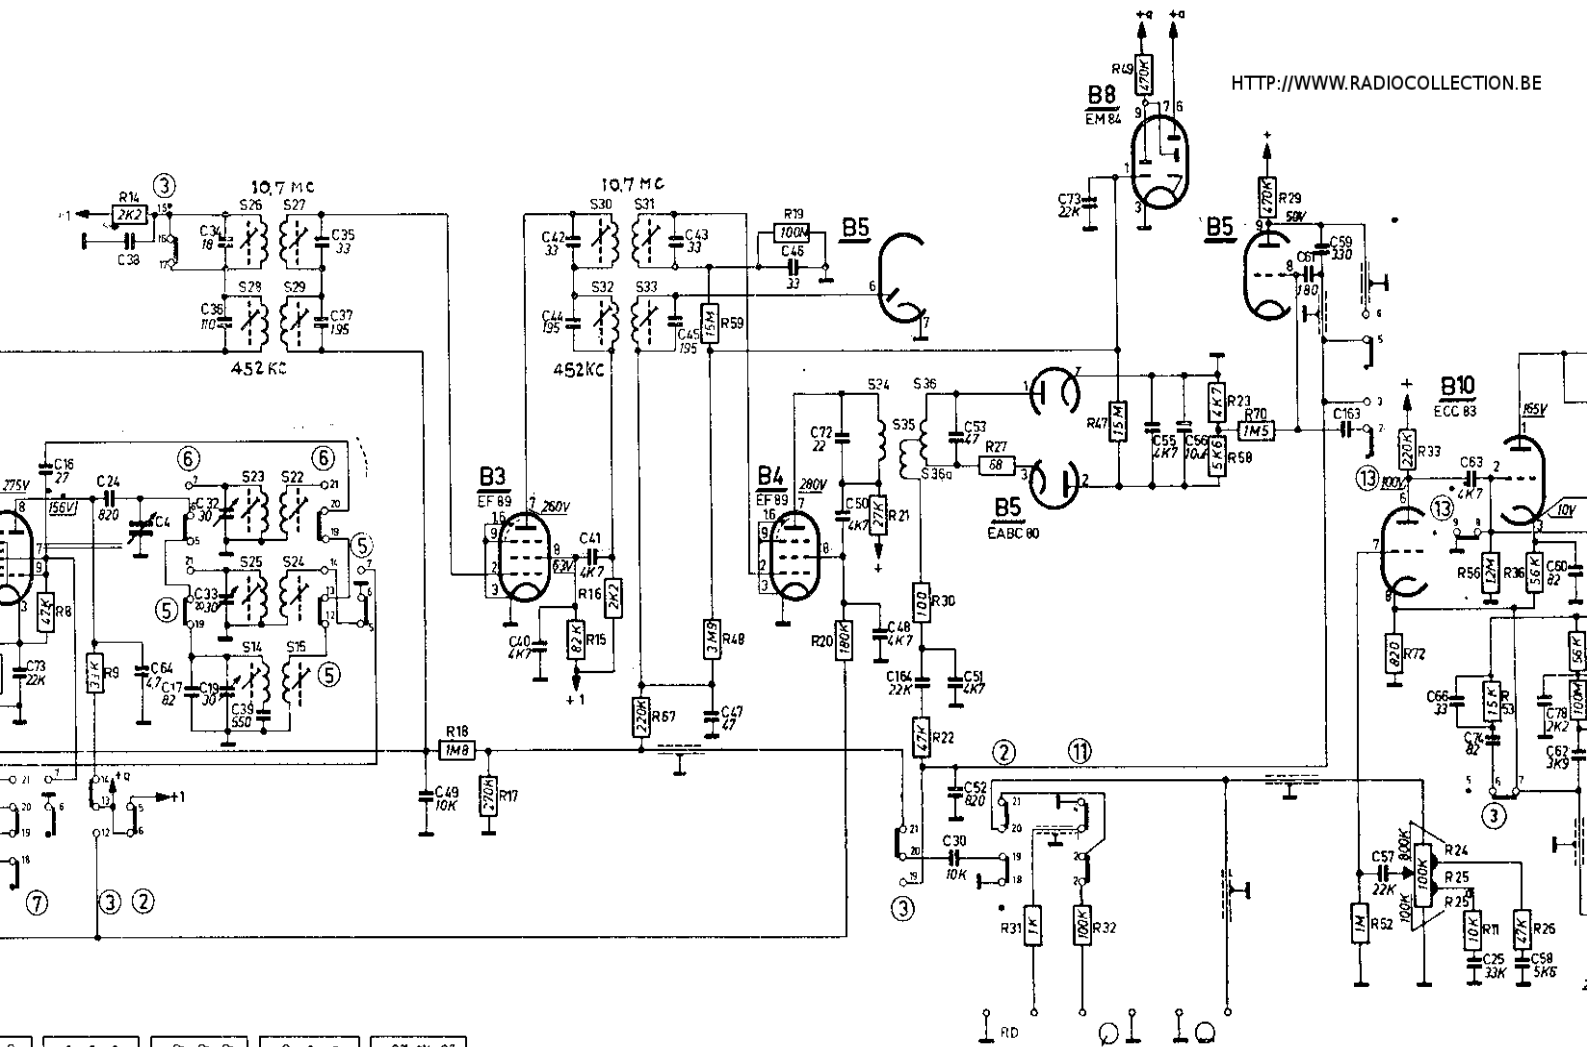

TYPE R13

Fr. 6.950

Récepteur de table de grand luxe ★ Superhétérodyne AM - FM à 10 lampes (œil magique) ★ 4 gammes d'ondes : P.O. - G.O. - O.C. - FM ★ Gamme d'ondes courtes étalée de 25 à 50 m sur 4 bandes ★ 7 boutons-poussoirs ★ Double réglage de tonalité ★ Double clavier de 3 touches assurant, au goût de chacun, une reproduction idéale du registre sonore ★ Gyrodécteur ★ Antenne FM incorporée ★ 3 haut-parleurs à haute fidélité ★ Bi-amplificateur de puissance et de qualité ★ Prises pour : pick-up - micro - enregistreur - haut-parleur extérieur - antennes AM et FM extérieures.
Dim. : 71 × 35 × 27,5 cm.

Weelderige tafelanvanger ★ Superheterodyne AM - FM met 10 buizen (toeroog) ★ 4 golflengten : M.G. - L.G. - K.G. FM ★ Korte golflengten verspreid van 25 tot 50 m op 4 banden ★ 7 drukknoppen ★ Dubbele toonaardregeling ★ Twee toetsenborden van elk 3 drukknoppen, verzekeren naar ieders smaak een ideale weergave van het toonregister ★ Gyrodetecter ★ Ingebouwde FM-antenne ★ 3 Hi-Fi-luidsprekers ★ Verdubbelde geluidsterkte ★ Aansluiting voor P.U., bandopnemer, bijkomende luidspreker, AM- en FM-buiten-antennes.
Afm. : 71 × 35 × 27,5 cm.

RECEPTEU
Type S.B.R