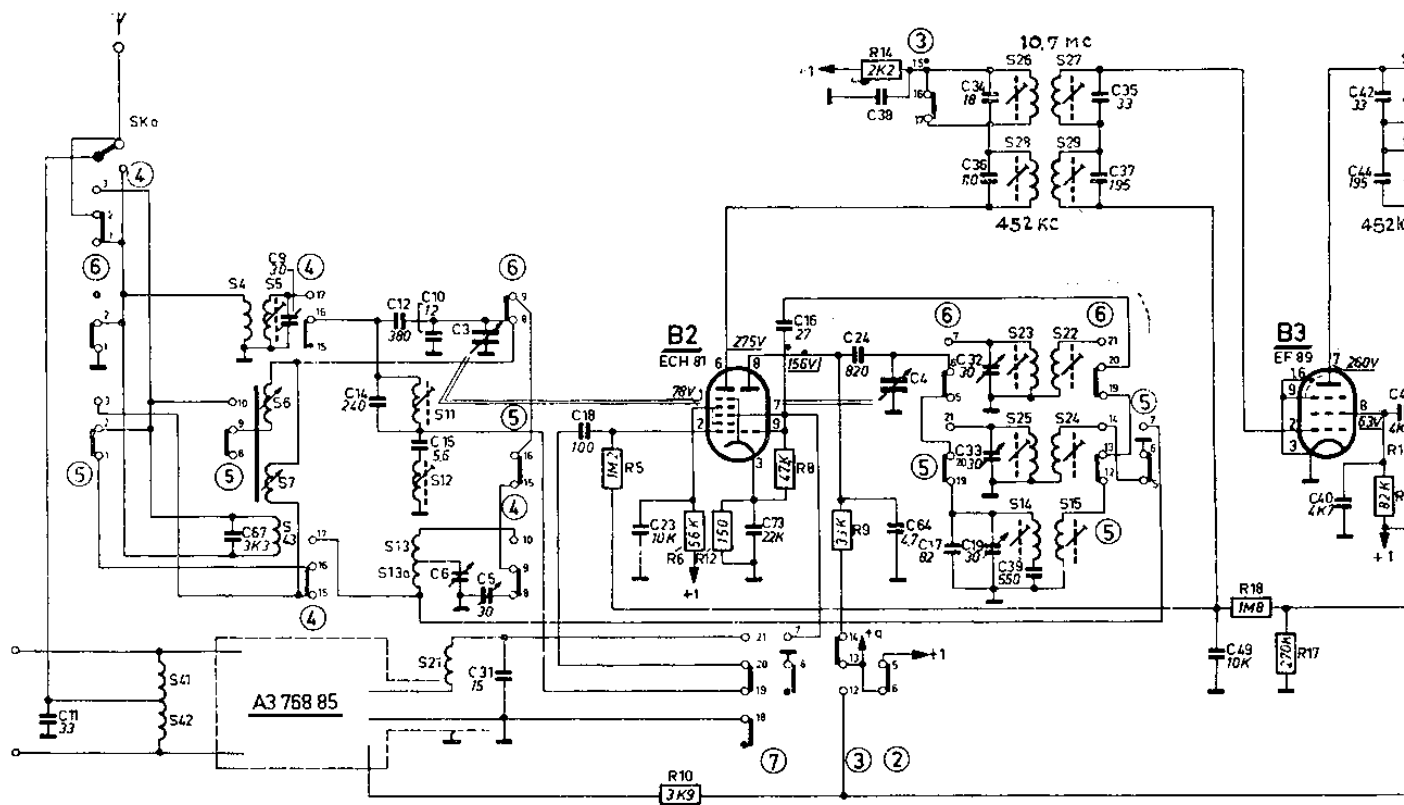

TYPE R13

Fr. 6.950

Récepteur de table de grand luxe ★ Superhétérodyne AM - FM à 10 lampes (œil magique) ★ 4 gammes d'ondes : P.O. - G.O. - O.C. - FM ★ Gamme d'ondes courtes étalée de 25 à 50 m sur 4 bandes ★ 7 boutons-poussoirs ★ Double réglage de tonalité ★ Double clavier de 3 touches assurant, au goût de chacun, une reproduction idéale du registre sonore ★ Gyrodécteur ★ Antenne FM incorporée ★ 3 haut-parleurs à haute fidélité ★ Bi-amplificateur de puissance et de qualité ★ Prises pour : pick-up - micro - enregistreur - haut-parleur extérieur - antennes AM et FM extérieures.
Dim. : 71 × 35 × 27,5 cm.

Weelderige tafelanvanger ★ Superheterodyne AM - FM met 10 buizen (toeroog) ★ 4 golflengten : M.G. - L.G. - K.G. FM ★ Korte golflengten verspreid van 25 tot 50 m op 4 banden ★ 7 drukknoppen ★ Dubbele toonaardregeling ★ Twee toetsenborden van elk 3 drukknoppen, verzekeren naar ieders smaak een ideale weergave van het toonregister ★ Gyrodetecter ★ Ingebouwde FM-antenne ★ 3 Hi-Fi-luidsprekers ★ Verdubbelde geluidsterkte ★ Aansluiting voor P.U., bandopnemer, bijkomende luidspreker, AM- en FM-buiten-antennes.
Afm. : 71 × 35 × 27,5 cm.

RECEPTEU
Type S.B.R