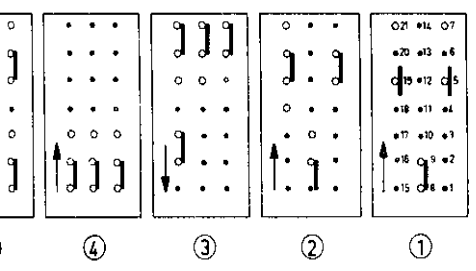

TYPE R13

Fr. 6.950

Récepteur de table de grand luxe ★ Superhétérodyne AM - FM à 10 lampes (œil magique) ★ 4 gammes d'ondes : P.O. - G.O. - O.C. - FM ★ Gamme d'ondes courtes étalée de 25 à 50 m sur 4 bandes ★ 7 boutons-poussoirs ★ Double réglage de tonalité ★ Double clavier de 3 touches assurant, au goût de chacun, une reproduction idéale du registre sonore ★ Gyrodécteur ★ Antenne FM incorporée ★ 3 haut-parleurs à haute fidélité ★ Bi-amplificateur de puissance et de qualité ★ Prises pour : pick-up - micro - enregistreur - haut-parleur extérieur - antennes AM et FM extérieures.
Dim. : 71 × 35 × 27,5 cm.

Weelderige tafelanvanger ★ Superheterodyne AM - FM met 10 buizen (toeroog) ★ 4 golflengten : M.G. - L.G. - K.G. FM ★ Korte golflengten verspreid van 25 tot 50 m op 4 banden ★ 7 drukknoppen ★ Dubbele toonaardregeling ★ Twee toetsenborden van elk 3 drukknoppen, verzekeren naar ieders smaak een ideale weergave van het toonregister ★ Gyrodetecter ★ Ingebouwde FM-antenne ★ 3 Hi-Fi-luidsprekers ★ Verdubbelde geluidsterkte ★ Aansluiting voor P.U., bandopnemer, bijkomende luidspreker, AM- en FM-buiten-antennes.
Afm. : 71 × 35 × 27,5 cm.