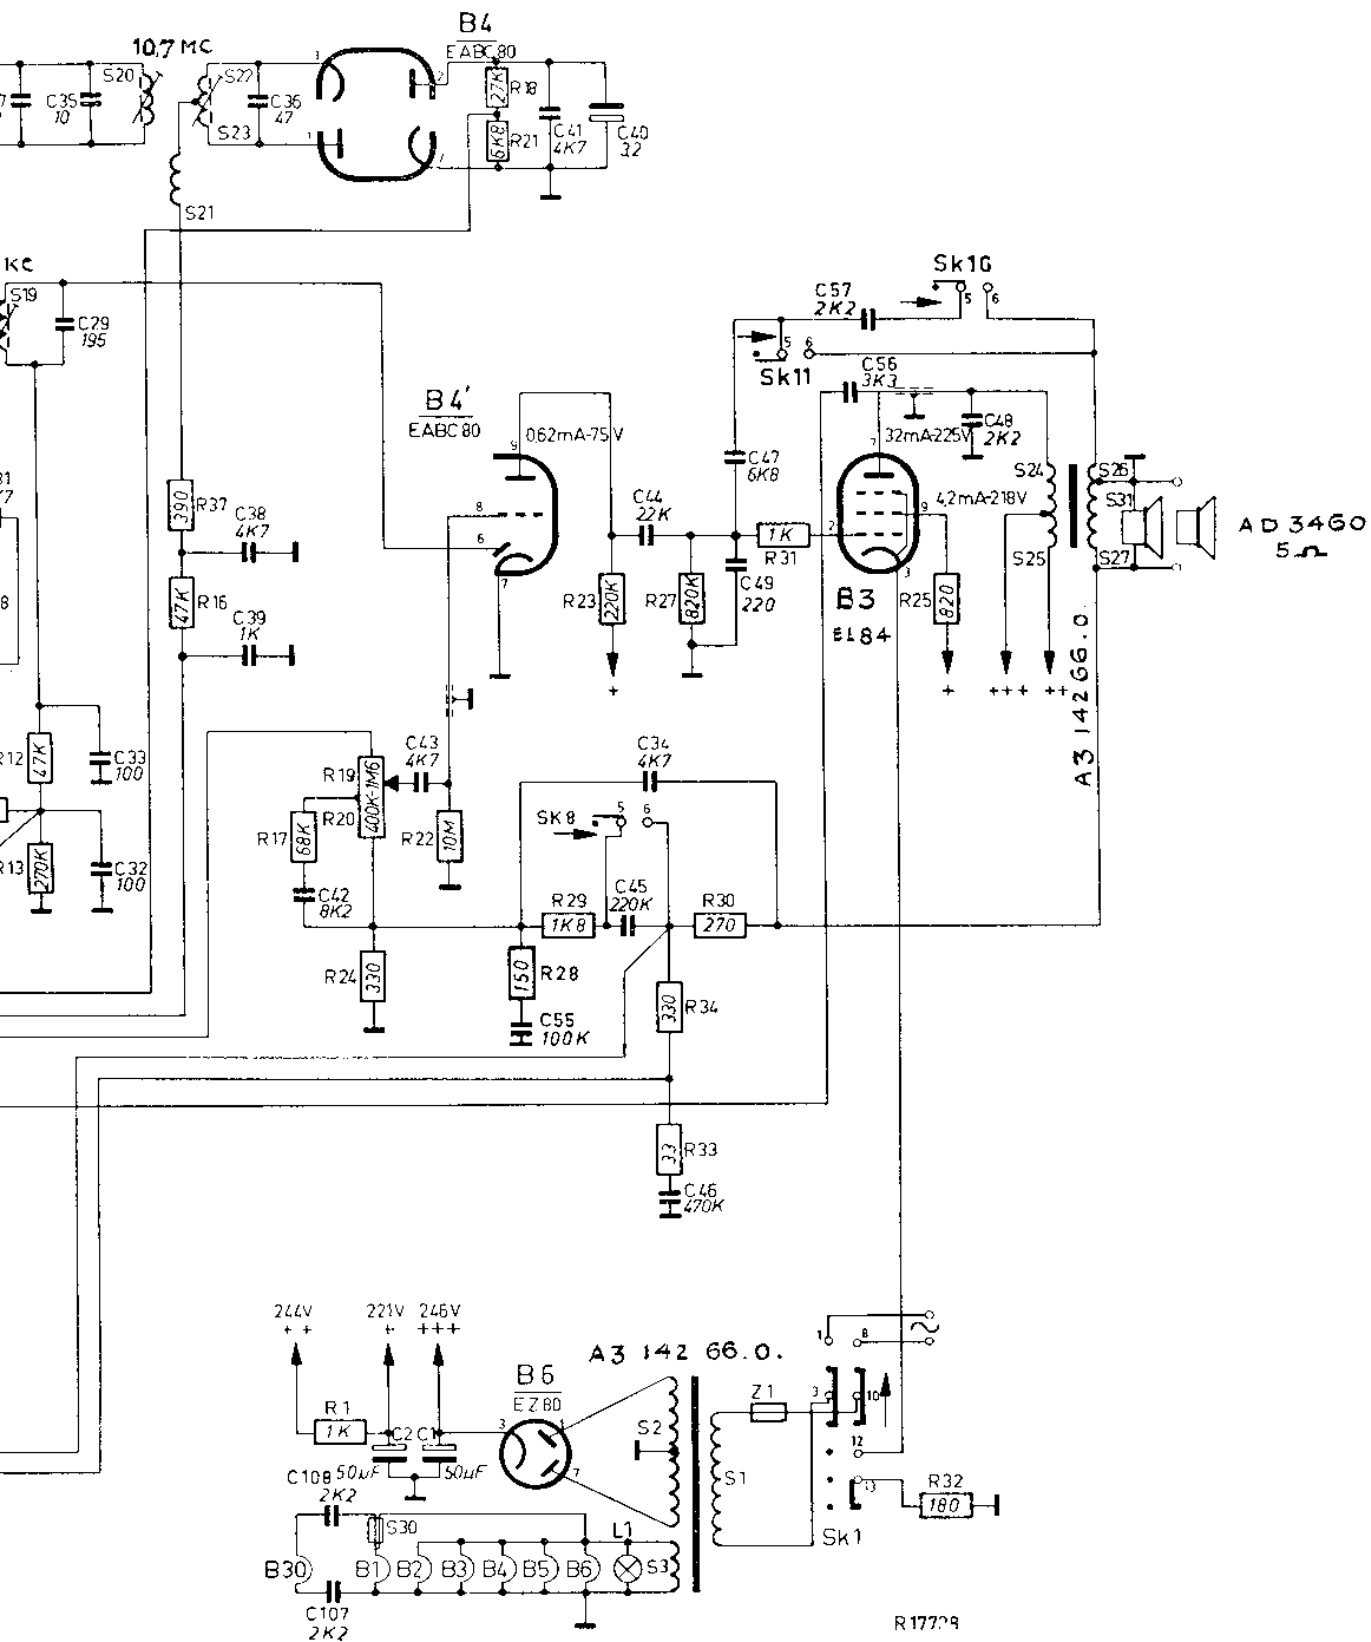

TYPE RIO

Fr. 3.950

Boîtier en noyer poli ★ Superhétérodyne AM - FM à 7 lampes (œil magique)
 ★ 3 gammes d'ondes : P.O. - G.O. - F.M. ★ 5 boutons-poussoirs ★ Registre
 de tonalité à 5 touches ★ Antenne ferrite et antenne FM incorporées ★
 Haut-parleur elliptique frontal ★ Prises pour : pick-up - haut-parleur extérieur -
 antennes AM et FM extérieures.
 Dim. : 55 × 30 × 21 cm.

Tafelontvanger in gepolijste notelaar ★ Superheterodyne AM - FM met 7 buizen
 (toveroog) ★ 3 golflengten : M.G. - L.G. - FM ★ 5 drukknoppen ★ Toon-
 regelaar met 5 taetsen ★ Ingebouwde ferrit- en FM-antenne ★ Frontale ellip-
 tische luidspreker ★ Aansluitingen voor P.U., bijkomende luidspreker, AM- en
 FM-buitenantennes.
 Afm. : 55 × 30 × 21 cm.

RECEPTEUR
Types S.B.R

RECEPTEURS

[HTTP://WWW.RADIOCOLLECTION.BE](http://www.radiocollection.be)

Types S.B.R.-R10-RP6

Le22-10-58. 8.

213-1689