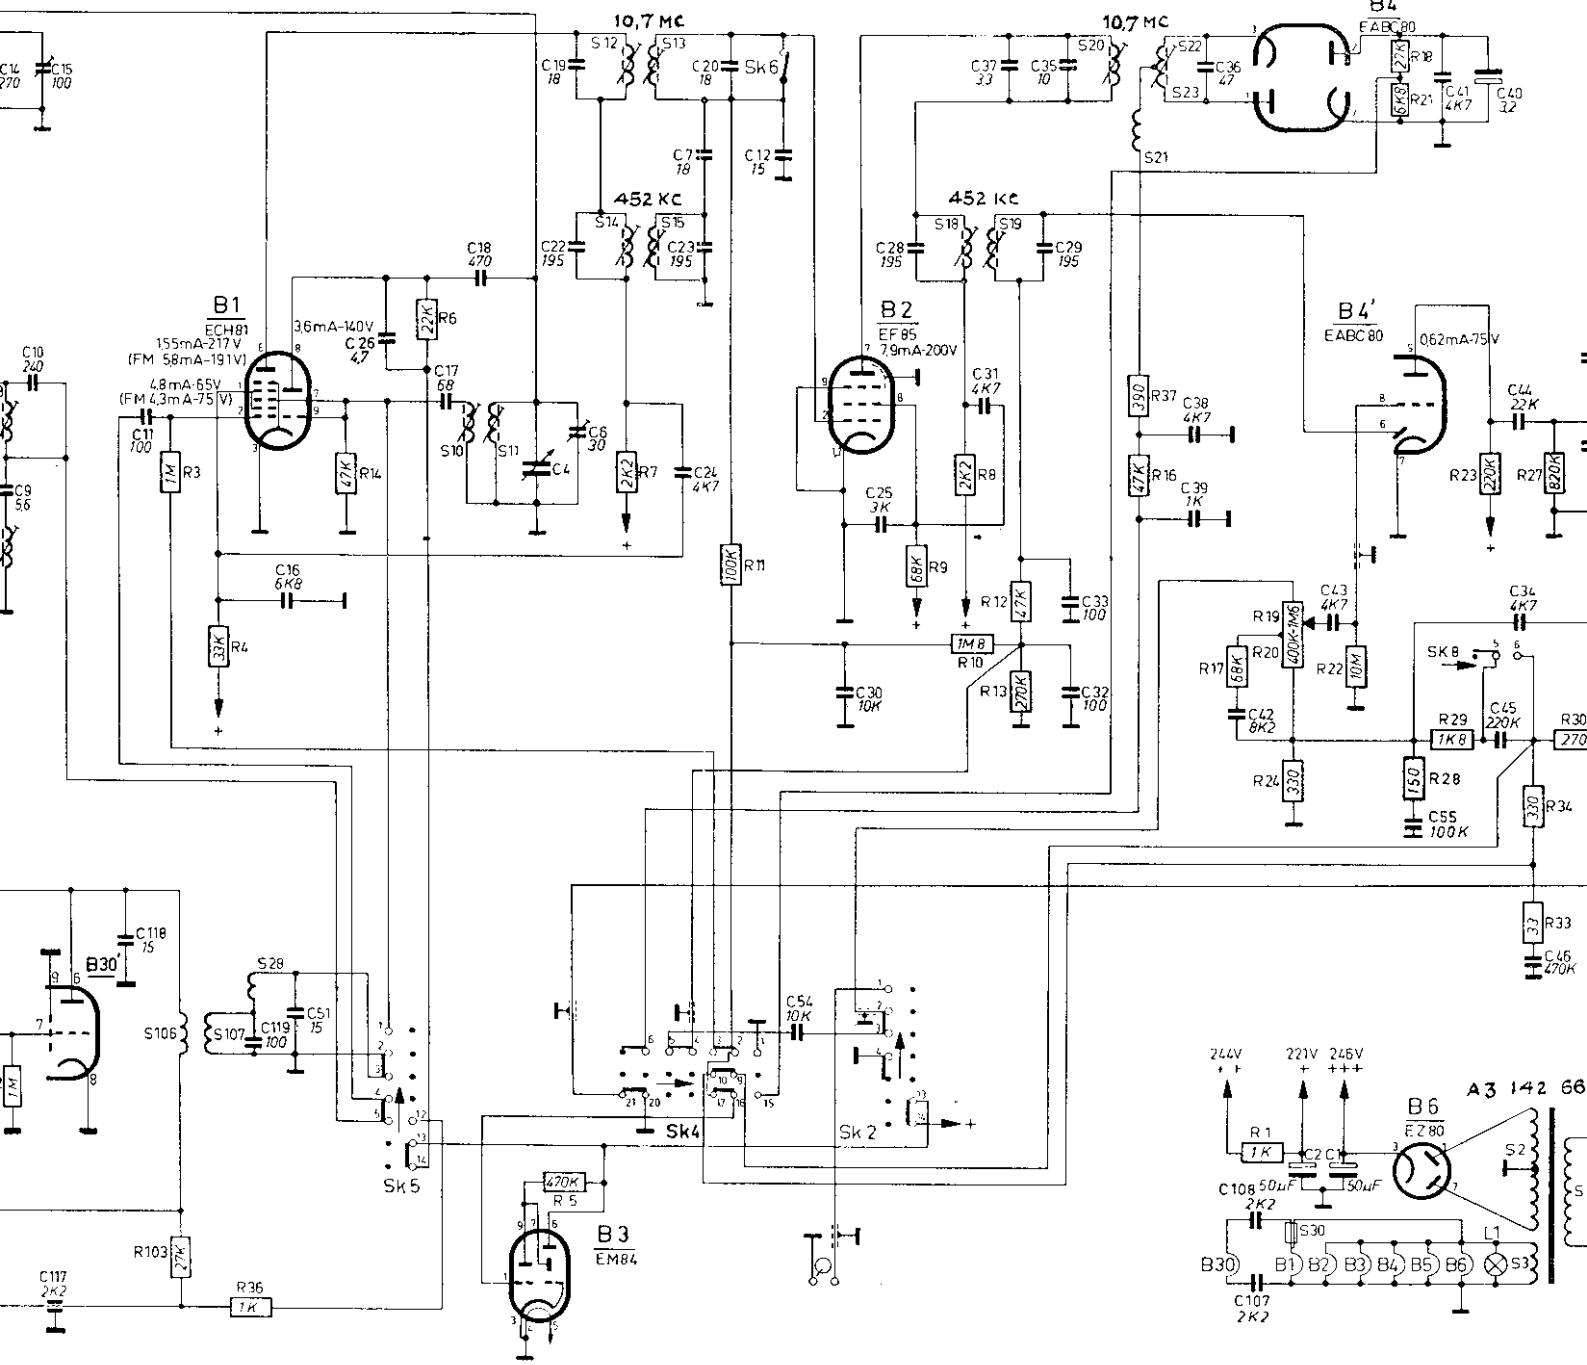

TYPE RIO

Fr. 3.950

Boîtier en noyer poli ★ Superhétérodyne AM - FM à 7 lampes (œil magique)
 ★ 3 gammes d'ondes : P.O. - G.O. - F.M. ★ 5 boutons-poussoirs ★ Registre
 de tonalité à 5 touches ★ Antenne ferrite et antenne FM incorporées ★
 Haut-parleur elliptique frontal ★ Prises pour : pick-up - haut-parleur extérieur -
 antennes AM et FM extérieures.
 Dim. : 55 × 30 × 21 cm.

Tafelontvanger in gepolijste notelaar ★ Superheterodyne AM - FM met 7 buizen
 (toveroog) ★ 3 golflengten : M.G. - L.G. - FM ★ 5 drukknoppen ★ Toon-
 regelaar met 5 taetsen ★ Ingebouwde ferrit- en FM-antenne ★ Frontale ellip-
 tische luidspreker ★ Aansluitingen voor P.U., bijkomende luidspreker, AM- en
 FM-buitenantennes.
 Afm. : 55 × 30 × 21 cm.

RECEPTEUR
Types S.B.R

RECEPTEURS

[HTTP://WWW.RADIOCOLLECTION.BE](http://www.radiocollection.be)

Types S.B.R.-R10-RP6

Le22-10-58. 8.

213-1689