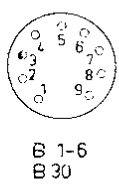

TYPE RIO

Fr. 3.950

Boîtier en noyer poli ★ Superhétérodyne AM - FM à 7 lampes (œil magique)
 ★ 3 gammes d'ondes : P.O. - G.O. - F.M. ★ 5 boutons-poussoirs ★ Registre
 de tonalité à 5 touches ★ Antenne ferrite et antenne FM incorporées ★
 Haut-parleur elliptique frontal ★ Prises pour : pick-up - haut-parleur extérieur -
 antennes AM et FM extérieures.
 Dim. : 55 × 30 × 21 cm.

Tafelontvanger in gepolijste notelaar ★ Superheterodyne AM - FM met 7 buizen
 (toveroog) ★ 3 golflengten : M.G. - L.G. - FM ★ 5 drukknoppen ★ Toon-
 regelaar met 5 taetsen ★ Ingebouwde ferrit- en FM-antenne ★ Frontale ellip-
 tische luidspreker ★ Aansluitingen voor P.U., bijkomende luidspreker, AM- en
 FM-buitenantennes.
 Afm. : 55 × 30 × 21 cm.

RECEPTEUR
Types S.B.R

RECEPTEURS

[HTTP://WWW.RADIOCOLLECTION.BE](http://www.radiocollection.be)

Types S.B.R.-R10-RP6

Le22-10-58. 8.

213-1689