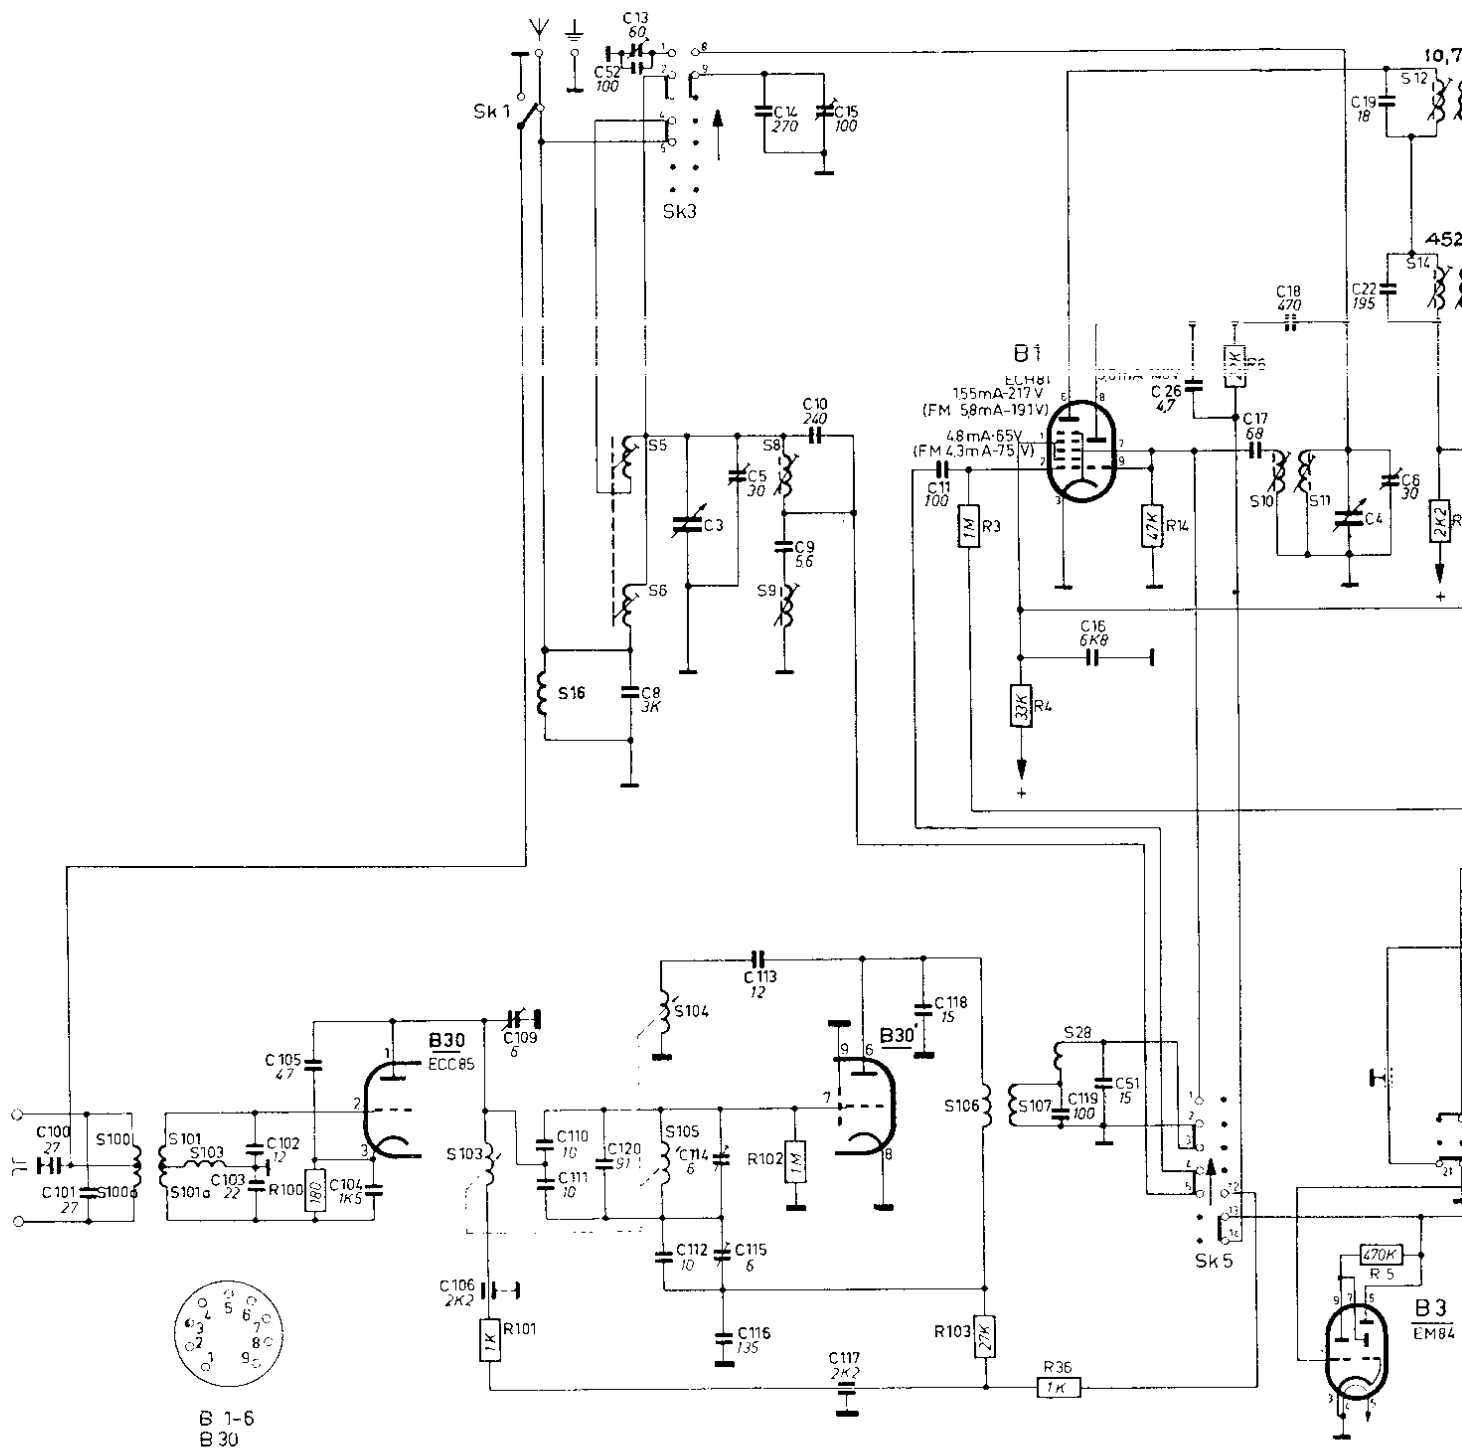

TYPE RIO

Fr. 3.950

Boîtier en noyer poli ★ Superhétérodyne AM - FM à 7 lampes (œil magique)
 ★ 3 gammes d'ondes : P.O. - G.O. - F.M. ★ 5 boutons-poussoirs ★ Registre
 de tonalité à 5 touches ★ Antenne ferrite et antenne FM incorporées ★
 Haut-parleur elliptique frontal ★ Prises pour : pick-up - haut-parleur extérieur -
 antennes AM et FM extérieures.
 Dim. : 55 × 30 × 21 cm.

Tafelontvanger in gepolijste notelaar ★ Superheterodyne AM - FM met 7 buizen
 (toveroog) ★ 3 golflengten : M.G. - L.G. - FM ★ 5 drukknoppen ★ Toon-
 regelaar met 5 taetsen ★ Ingebouwde ferrit- en FM-antenne ★ Frontale ellip-
 tische luidspreker ★ Aansluitingen voor P.U., bijkomende luidspreker, AM- en
 FM-buitenantennes.
 Afm. : 55 × 30 × 21 cm.

RECEPTEUR
Types S.B.R

RECEPTEURS

[HTTP://WWW.RADIOCOLLECTION.BE](http://www.radiocollection.be)

Types S.B.R.-R10-RP6

Le22-10-58. 8.

213-1689